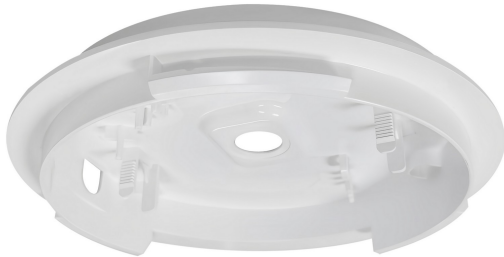

# OJA SIDE ENTRY BASE | TILLBEHÖR | VIT

2410010001

nordlux®

Parallellkoppling: True

Bredd (cm): 16.7

Säljförpackning djup (cm): 3

Primärt material: Polykarbonat

EAN: 5704924017117

Säljförpackning volym m<sup>3</sup>: 0.0008

Färg: Vit

TUN: 2357934

Productens nettovikt (kg): 0.1075

Höjd (cm): 3

Artikelnummer: 2410010001

Antal per kolla: 10

Säljförpackning höjd (cm): 16.7

Säljförpackning bredd cm: 16.7

- Möjliggör kabelgenomföring på sidan av Oja
- Passar Oja 24, 29 & 42

Bas till taklampan Oja (Ø24, Ø29 & Ø42) som möjliggör kabelgenomföring på sidan (för utanpåliggande kabel).