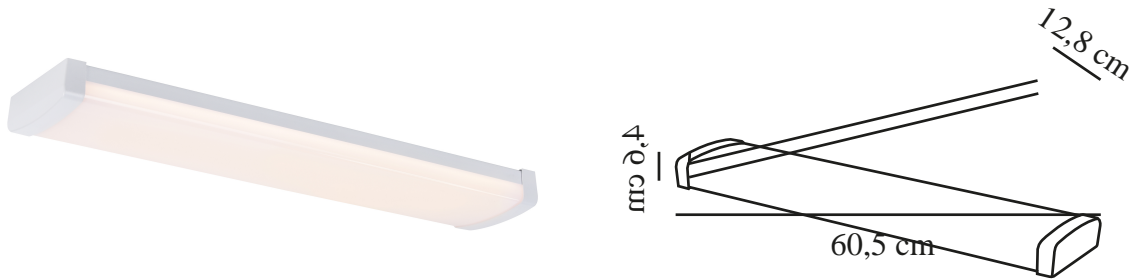

WILMINGTON 60 | LYSARMATUR | HVID

2410036101

nordlux®

Spænding (V): 220-240 Volt
IP-vurdering: IP20
Klasse (klasse 1, klasse 2, klasse 3): Klasse 2 (Dobbelt isoleret)
Pærefatning: LED Module
Parallelforbinding: True

Primært materiale: Plast
Farve: Hvid

Højde (cm): 4.6
Bredde (cm): 12.8
Længde (cm): 60.5

EAN-nummer: 5704924017858
TUN: 2367723
Varenummer: 2410036101
Stk. pr. master-kasse: 6

Salgskasse, højde (cm): 60.9
Salgskasse, bredde (cm): 13.1
Salgskasse, dybde (cm): 4.8
Salgskasse, volumen (m³): 0.0038
Nettovægt af produkt (kg): 0.473

Lysstyrke (lumen): 1700
Farvetemperatur (K): 3000
Ra-værdi : 80
Levetid (timer): 25000
Energiklasse: E
Faktisk effekt (W): 15

- Stor lysflade • Let montering
- Design velegnet til indendørs brug • 5 års LED-garanti

Wilmington har et praktisk, strømlinet design, der gør armaturet perfekt på kontoret, i bryggerset eller ethvert andet sted, der kræver et godt, praktisk lys. Let click-montering.

ENERG

Nordlux
2410036101

A
B
C
D
E
F
G

E

15
kWh/1000h

2019/2015