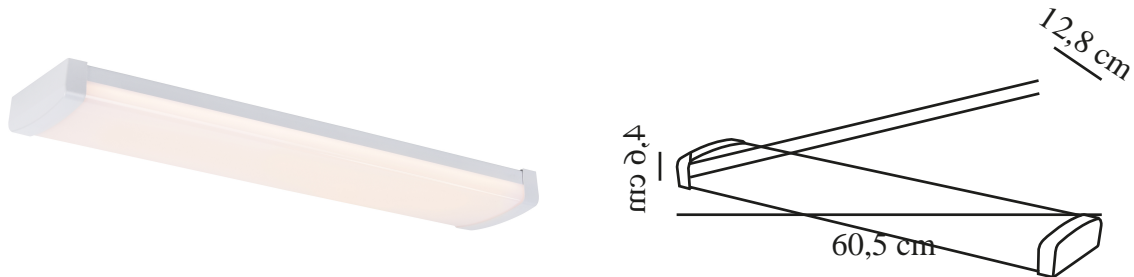

WILMINGTON 60 | RÉGLETTE | BLANC

2410036101

nordlux®

Tension (V): 220-240 Volt
Protection IP: IP20
Classe (Classe 1, Classe 2, Classe 3): Classe 2 (Double isolation)
Culot d'ampoule: LED Module
Connexion parallèle: True

Matière première: Matière plastique
Couleur: Blanc

Hauteur (cm): 4.6

Largeur (cm): 12.8
Longueur (cm): 60.5

EAN: 5704924017858
TUN: 2367723
Numéro d'article: 2410036101
Pièces par unité d'emballage: 6
Hauteur de la boîte de vente (cm): 60.9
Largeur de la boîte de vente (cm): 13.1
Profondeur de la boîte de vente (cm): 4.8

Volume de la boîte de vente m³ : 0.0038
Poids net du produit (kg): 0.473

Luminosité de l'éclairage (Lumen): 1700
Température de couleur (K): 3000
Valeur Ra : 80
Durée de vie (heures): 25000
Classe énergétique: E
Puissance active (W): 15