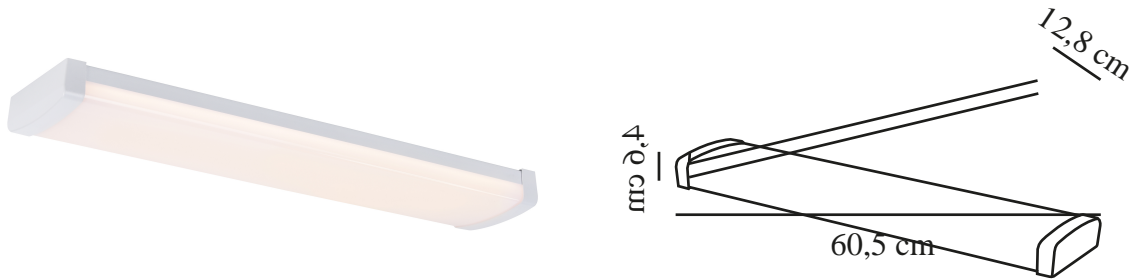

WILMINGTON 60 | ONDERKAST | WIT

2410036101

nordlux®

Spanning (V): 220-240 Volt
IP-graad: IP20
Klasse (Klasse 1, Klasse 2, Klasse 3): Klasse 2 (Dubbele isolatie)
Lampfitting: LED Module
Parallele verbinding: True
Primair materiaal: Plastic

Kleur: wit
Hoogte (cm): 4.6
Breedte (cm): 12.8
Lengte (cm): 60.5
EAN: 5704924017858
TUN: 2367723

Artikelnummer: 2410036101
Stuks per masterdoos: 6
Hoogte verkoopdoos (cm): 60.9
Breedte verkoopdoos (cm): 13.1
Diepte verkoopdoos (cm): 4.8
Verkoopdoos inhoud m³ : 0.0038
Nettogewicht product (kg): 0.473

Helderheid van licht (Lumen):
1700
Kleurtemperatuur (K): 3000
Ra-waarde : 80
Levensduur (uur): 25000
Energieklasse: E
Werkelijke Watt (W): 15

- Groot lichtoppervlak • Eenvoudige installatie
- Ontwerp geschikt voor gebruik binnenshuis • 5 jaar LED-garantie

Wilmington heeft een praktisch, gestroomlijnd ontwerp dat de lamp perfect maakt voor het kantoor, de bijkeuken of elke andere plek waar goed, praktisch licht nodig is. Eenvoudige klikmontage.

Nordlux
2410036101