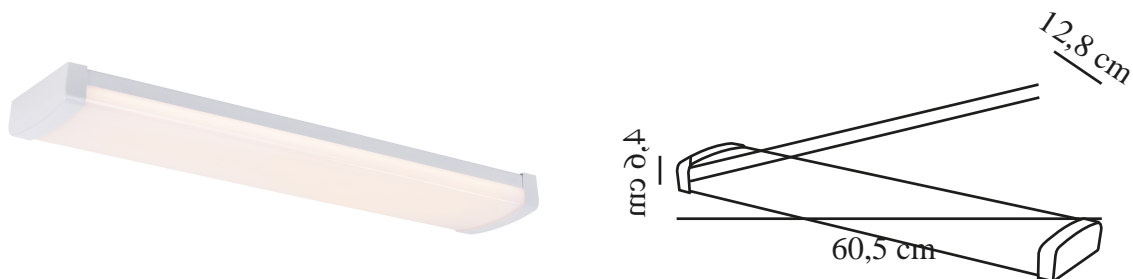

WILMINGTON 60 | LYSARMATUR | HVIT

2410036101

nordlux®

Spenning (V): 220-240 Volt
IP-grad: IP20

Klasse (Klasse 1, Klasse 2,
Klasse 3): Klasse 2 (Dobbelt
isolert)

Pæresokkel: LED Module
Parallellkobling: True

Primært materiale: Plast

Farge: Hvit

Høyde (cm): 4.6
Bredde (cm): 12.8
Lengde (cm): 60.5

EAN: 5704924017858
TUN: 2367723

Artikkelnummer: 2410036101
Stk. per master box: 6
Høyde på salgseske (cm): 60.9
Bredde på salgseske (cm): 13.1
Dybde på salgseske (cm): 4.8
Volum i salgseske m³ : 0.0038
Produktets nettovekt (kg): 0.473

Lysstyrke (Lumen): 1700
Fargetemperatur (K): 3000
Ra-verdi : 80
Levetid (timer): 25000
Energiklasse: E
Faktisk strømbruk (W): 15

- Stor lysflate • Enkel montering
- Design velegnet til innendørs bruk • 5 års LED-garanti