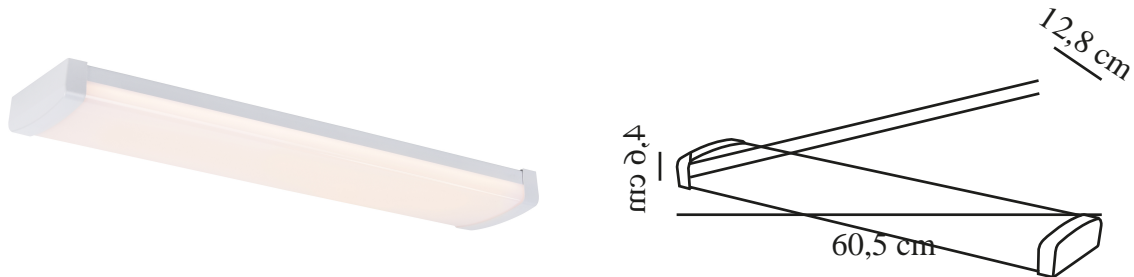

# WILMINGTON 60 | LYSRÖRSARMATUR | VIT

2410036101

nordlux®

Spänning (V): 220-240 Volt  
IP-grad: IP20  
Klass (Klass 1, Klass 2, Klass 3):  
Klass 2 (Dubbel isolerad)  
Lampfattning: LED Module  
Parallellkoppling: True

Primärt material: Plast  
Färg: Vit

Höjd (cm): 4.6  
Bredd (cm): 12.8  
Längd (cm): 60.5

EAN: 5704924017858  
TUN: 2367723  
Artikelnummer: 2410036101  
Antal per kolla: 6  
Säljförpackning höjd (cm): 60.9

Säljförpackning bredd cm: 13.1  
Säljförpackning djup (cm): 4.8  
Säljförpackning volym m<sup>3</sup>: 0.0038  
Productens nettovikt (kg): 0.473

Ljusstyrka (lumen): 1700  
Färgtemperatur (K): 3000  
Ra-värde : 80  
Livslängd (timmar): 25000  
Energiklass: E  
Faktisk watt (W): 15

- Stor ljusyta • Enkel montering
- Designen är lämplig för inomhusbruk • Fem års LED-garanti

Wilmington har en praktisk, strömlinjeformad design som gör den perfekt på kontoret, i tvättstugan eller på någon annan plats som kräver bra, praktiskt ljus. Enkel klickmontering.