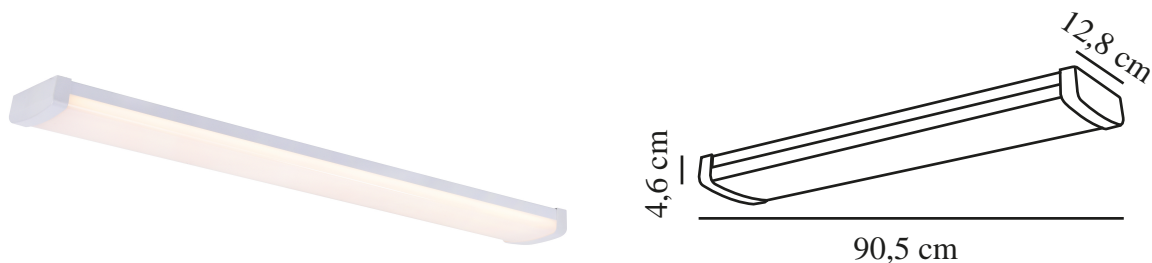

WILMINGTON 90 | LYSARMATUR | HVID

2410056101

nordlux®

Spænding (V): 220-240 Volt
IP-vurdering: IP20
Klasse (klasse 1, klasse 2, klasse 3): Klasse 2 (Dobbelt isoleret)
Pærefatning: LED Module
Parallelforbinding: True

Primært materiale: Plast
Farve: Hvid

Højde (cm): 4.6
Bredde (cm): 12.8
Længde (cm): 90.5

EAN-nummer: 5704924017865
TUN: 2367725
Varenummer: 2410056101
Stk. pr. master-kasse: 6

Salgskasse, højde (cm): 90.9
Salgskasse, bredde (cm): 13.1
Salgskasse, dybde (cm): 4.8
Salgskasse, volumen (m³): 0.0057
Nettovægt af produkt (kg): 0.67

Lysstyrke (lumen): 3200
Farvetemperatur (K): 3000
Ra-værdi : 80
Levetid (timer): 25000
Energiklasse: E
Faktisk effekt (W): 29

- Stor lysflade • Let montering
- Design velegnet til indendørs brug • 5 års LED-garanti