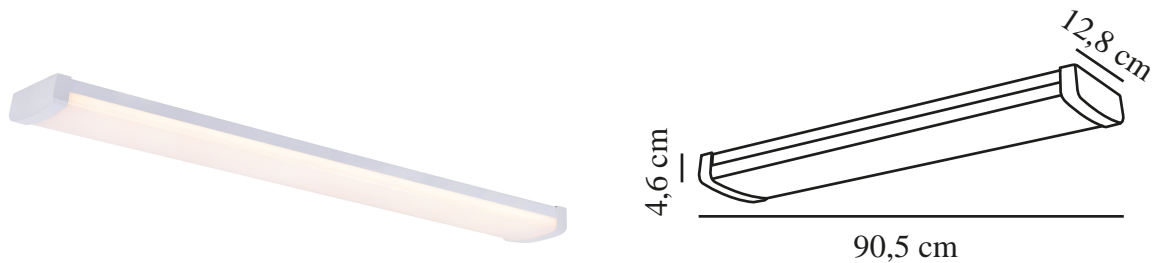

WILMINGTON 90 | RÉGLETTE | BLANC

2410056101

nordlux®

Tension (V): 220-240 Volt
Protection IP: IP20
Classe (Classe 1, Classe 2, Classe 3): Classe 2 (Double isolation)
Culot d'ampoule: LED Module
Connexion parallèle: True

Matière première: Matière plastique
Couleur: Blanc

Hauteur (cm): 4.6

Largeur (cm): 12.8
Longueur (cm): 90.5

EAN: 5704924017865
TUN: 2367725
Numéro d'article: 2410056101
Pièces par unité d'emballage: 6
Hauteur de la boîte de vente (cm): 90.9
Largeur de la boîte de vente (cm): 13.1
Profondeur de la boîte de vente (cm): 4.8

Volume de la boîte de vente m³: 0.0057
Poids net du produit (kg): 0.67

Luminosité de l'éclairage (Lumen): 3200
Température de couleur (K): 3000
Valeur Ra : 80
Durée de vie (heures): 25000
Classe énergétique: E
Puissance active (W): 29