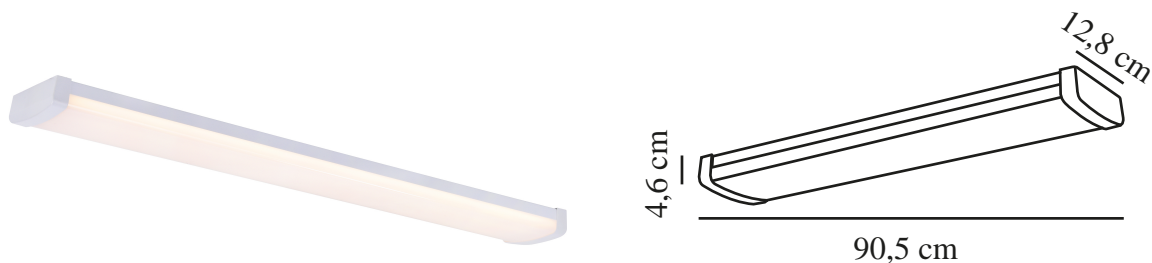

WILMINGTON 90 | LYSARMATUR | HVIT

2410056101

nordlux®

Spenning (V): 220-240 Volt
IP-grad: IP20

Klasse (Klasse 1, Klasse 2,
Klasse 3): Klasse 2 (Dobbelt
isolert)

Pæresokkel: LED Module

Parallellkobling: True

Primært materiale: Plast

Farge: Hvit

Høyde (cm): 4.6

Bredde (cm): 12.8

Lengde (cm): 90.5

EAN: 5704924017865

TUN: 2367725

Artikkelnummer: 2410056101

Stk. per master box: 6

Høyde på salgseske (cm): 90.9

Bredde på salgseske (cm): 13.1

Dybde på salgseske (cm): 4.8

Volum i salgseske m³ : 0.0057

Produktets nettovekt (kg): 0.67

Lysstyrke (Lumen): 3200

Fargetemperatur (K): 3000

Ra-verdi : 80

Levetid (timer): 25000

Energiklasse: E

Faktisk strømbruk (W): 29

- Stor lysflate • Enkel montering
- Design velegnet til innendørs bruk • 5 års LED-garanti

Wilmington har et praktisk, strømlinjeformet design som gjør armaturen perfekt til kontoret, på vaskerommet eller andre steder som krever et godt og praktisk lys. Lett klikk-montering.