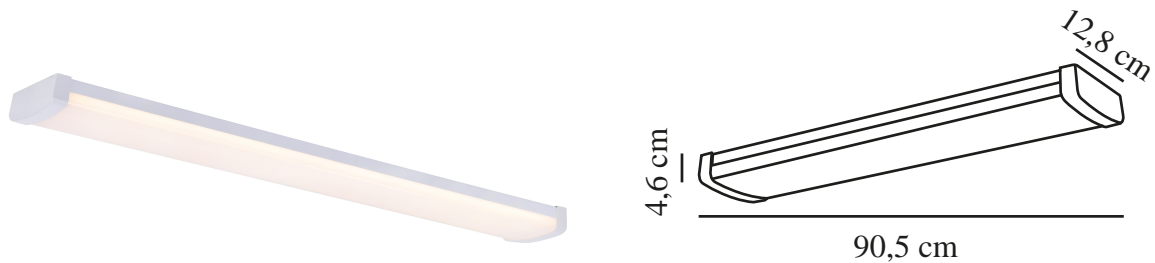

WILMINGTON 90 | LYSRÖRSARMATUR | VIT

2410056101

nordlux®

Spänning (V): 220-240 Volt
IP-grad: IP20
Klass (Klass 1, Klass 2, Klass 3):
Klass 2 (Dubbel isolerad)
Lampfästmått: LED Module
Parallellkoppling: True

Primärt material: Plast
Färg: Vit

Höjd (cm): 4.6
Bredd (cm): 12.8
Längd (cm): 90.5
EAN: 5704924017865
TUN: 2367725
Artikelnummer: 2410056101

Antal per kolla: 6
Säljförpackning höjd (cm): 90.9
Säljförpackning bredd (cm): 13.1
Säljförpackning djup (cm): 4.8
Säljförpackning volym m³: 0.0057
Produktens nettovikt (kg): 0.67