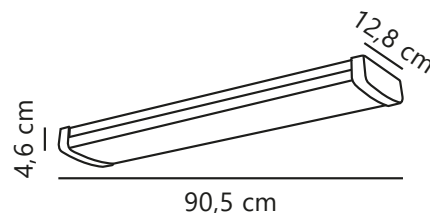

WILMINGTON 90 | LYSRÖRSARMATUR | VIT

2410056101

nordlux®

Artikelnummer: 2410056101

EAN: 5704924017865

TUN: 2367725

Färg: Vit

Primärt material: Plast

IP-grad: IP20

Lampfattning: LED – Icke utbytbar

Ljuskälla

IK-grad: IK03

Klass (Klass 1, Klass 2, Klass 3): Klass

2 (Dubbel isolerad)

Parallellkoppling: Ja

Spänning (V): 220-240 Volt

Höjd (cm): 4.6

Bredd (cm): 12.8

Längd (cm): 90.5

Antal per kolla: 6

Säljförpackning höjd (cm): 90.9

Säljförpackning bredd cm: 13.1

Säljförpackning djup (cm): 4.8

Säljförpackning volym m³: 0.0057

Productens nettovikt (kg): 0.67

Ljusstyrka (lumen): 3200

Färgtemperatur (K): 3000

Ra-värde : 80

Livslängd (timmar): 25000

Energiklass: E

Faktisk watt (W): 29

Stor ljusyta • Enkel montering • Designen är lämplig för inomhusbruk • Lång LED-livslängd (25 000 timmar)

Wilmington har en praktisk, strömlinjeformad design som gör den perfekt på kontoret, i tvättstugan eller på någon annan plats som kräver bra, praktiskt ljus. Enkel klickmontering.

ENERGY

Nordlux
2410056101

A
B
C
D
E
F
G

E

29
kWh/1000h

2019/2015