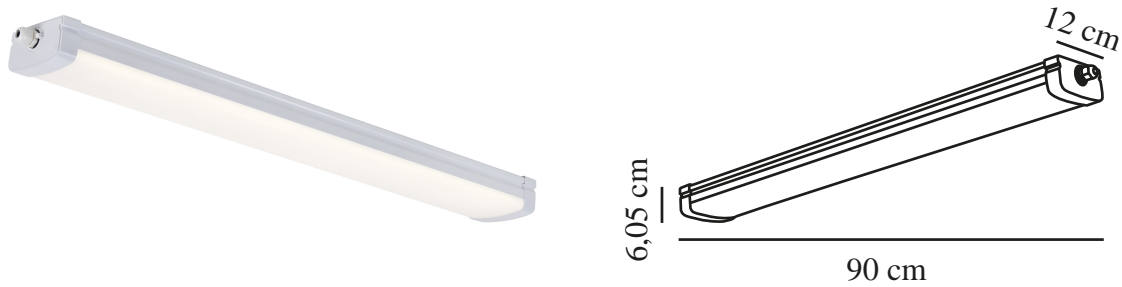

BURBANK 90 | SENSOR | LYSARMATUR | HVID

2410076101

nordlux®

Spænding (V): 220-240 Volt
IP-vurdering: IP65
Klasse (klasse 1, klasse 2, klasse 3): Klasse 2 (Dobbelt isoleret)
Pærefatning: LED Module
Parallelforbindelse: True

Primært materiale: Plast
Farve: Hvid

Højde (cm): 6.05
Bredde (cm): 12
Længde (cm): 90

EAN-nummer: 5704924017872
TUN: 2367727
Varenummer: 2410076101
Stk. pr. master-kasse: 3

Salgskasse, højde (cm): 94
Salgskasse, bredde (cm): 12.3
Salgskasse, dybde (cm): 6.3
Salgskasse, volumen (m³): 0.0073
Nettovægt af produkt (kg): 1.15

Burbank er et universelt anvendeligt lysarmatur med integreret LED, høj IP-grad og en sensor, der tænder lyset, når den registrerer bevægelse. Du kan let tilslutte flere armaturer i forlængelse af hinanden.