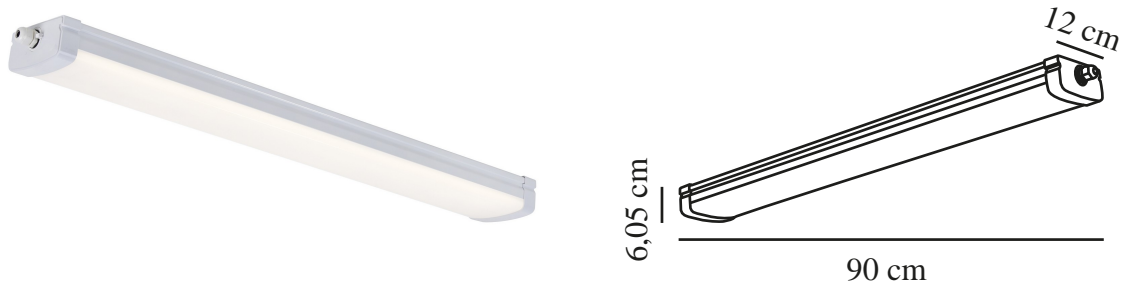

BURBANK 90 | SENSOR | ONDERKAST | WIT

2410076101

nordlux®

Spanning (V): 220-240 Volt
IP-graad: IP65
Klasse (Klasse 1, Klasse 2, Klasse 3): Klasse 2 (Dubbele isolatie)
Lampfitting: LED Module
Parallele verbinding: True
Primair materiaal: Plastic

Kleur: wit
Hoogte (cm): 6.05
Breedte (cm): 12
Lengte (cm): 90
EAN: 5704924017872
TUN: 2367727

Artikelnummer: 2410076101
Stuks per masterdoos: 3
Hoogte verkoopdoos (cm): 94
Breedte verkoopdoos (cm): 12.3
Diepte verkoopdoos (cm): 6.3
Verkoopdoos inhoud m³ : 0.0073
Nettogewicht product (kg): 1.15

Helderheid van licht (Lumen): 3450
Kleurtemperatuur (K): 4000
Ra-waarde : 80
Levensduur (uur): 25000
Energieklasse: E
Werkelijke Watt (W): 31

- Een bewegingssensor schakelt het licht in • Hoge IP-waarde (IP65)
- Eenvoudige verbinding tussen meerdere armaturen • 5 jaar LED-garantie

Burbank is een universeel toepasbaar armatuur met geïntegreerde LED, een hoge IP-waarde en een sensor die het licht inschakelt wanneer deze beweging detecteert. Je kunt eenvoudig meerdere armaturen in serie schakelen.