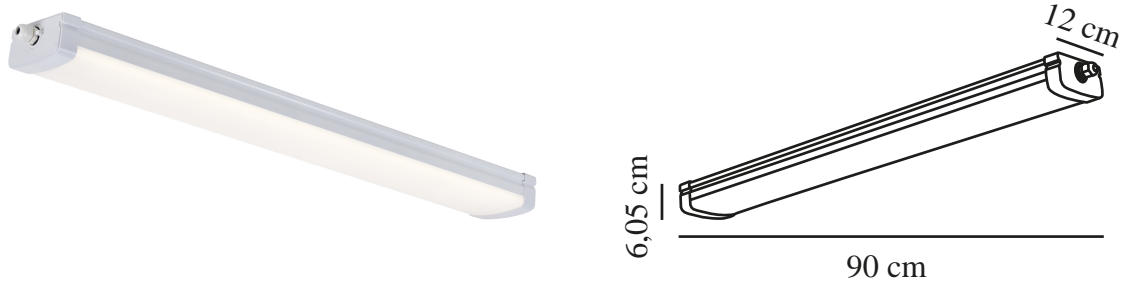

BURBANK 90 | SENSOR | LYSARMATUR | HVIT

2410076101

nordlux®

Spenning (V): 220-240 Volt
IP-grad: IP65

Klasse (Klasse 1, Klasse 2,
Klasse 3): Klasse 2 (Dobbelt
isolert)

Pæresokkel: LED Module
Parallellkobling: True

Primært materiale: Plast

Farge: Hvit

Høyde (cm): 6.05
Bredde (cm): 12
Lengde (cm): 90

EAN: 5704924017872
TUN: 2367727

Artikkelnummer: 2410076101

Stk. per master box: 3

Høyde på salgseske (cm): 94

Bredde på salgseske (cm): 12.3

Dybde på salgseske (cm): 6.3

Volum i salgseske m³ : 0.0073

Produktets nettovekt (kg): 1.15

Lysstyrke (Lumen): 3450

Fargetemperatur (K): 4000

Ra-verdi : 80

Levetid (timer): 25000

Energiklasse: E

Burbank er en universelt anvendelig lysarmatur med integrert LED, høy IP-grad og en sensor som slår på lyset når den registrerer bevegelse. Du kobler lett til flere armaturer i forlengelse av hverandre.