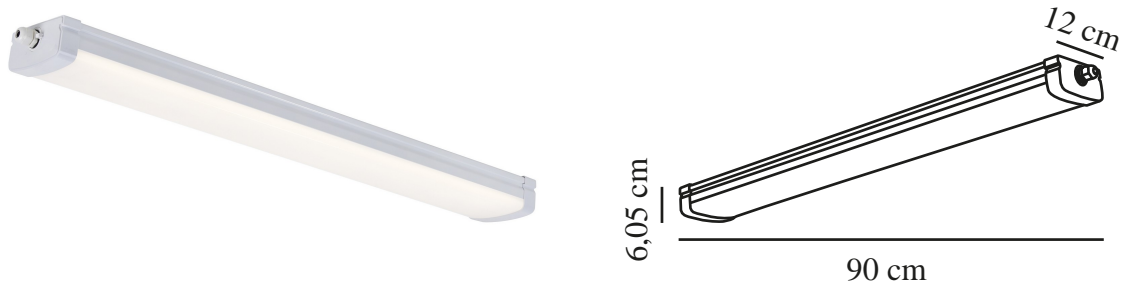

# BURBANK 90 | SENSOR | LYSRÖRSARMATUR | VIT nordlux®

2410076101

Spänning (V): 220-240 Volt  
IP-grad: IP65  
Klass (Klass 1, Klass 2, Klass 3):  
Klass 2 (Dubbel isolerad)  
Lampfätning: LED Module  
Parallellkoppling: True

Primärt material: Plast  
Färg: Vit

Höjd (cm): 6.05  
Bredd (cm): 12  
Längd (cm): 90  
EAN: 5704924017872  
TUN: 2367727  
Artikelnummer: 2410076101

Antal per kolla: 3  
Säljförpackning höjd (cm): 94  
Säljförpackning bredd (cm): 12.3  
Säljförpackning djup (cm): 6.3  
Säljförpackning volym m<sup>3</sup>: 0.0073  
Productens nettovikt (kg): 1.15

• Fungerar som huvudsensor för andra armaturer • Fem års LED-garanti

Burbank är en universellt användbar ljusarmatur med integrerad LED, hög IP-klass och en sensor som tänder ljuset när den registrerar rörelse. Du kan enkelt seriekoppla flera armaturer. Du kan även använda Burbank som sensor-master för andra armaturer som du seriekopplat till armaturen.