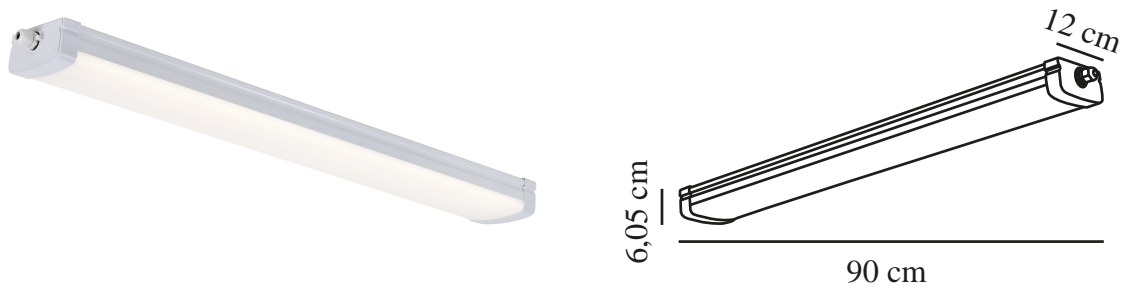

BURBANK 90 | SENSOR | LYSRÖRSARMATUR | VIT nordlux®

2410076101

Spänning (V): 220-240 Volt
IP-grad: IP65
Klass (Klass 1, Klass 2, Klass 3):
Klass 2 (Dubbel isolerad)
Lampfattning: LED Module
Parallellkoppling: True

Primärt material: Plast
Färg: Vit

Höjd (cm): 6.05
Bredd (cm): 12
Längd (cm): 90
EAN: 5704924017872
TUN: 2367727
Artikelnummer: 2410076101

Antal per kolla: 3
Säljförpackning höjd (cm): 94
Säljförpackning bredd (cm): 12.3
Säljförpackning djup (cm): 6.3
Säljförpackning volym m³: 0.0073
Productens nettovikt (kg): 1.15

Ljusstyrka (lumen): 3450
Färgtemperatur (K): 4000
Ra-värde : 80
Livslängd (timmar): 25000
Energiklass: E
Faktisk watt (W): 31

• Rörelsesensor tänder ljuset • Hög IP-klass (IP65) • Enkel anslutning mellan flera armaturer

• Fungerar som huvudsensor för andra armaturer • Fem års LED-garanti

Burbank är en universellt användbar ljusarmatur med integrerad LED, hög IP-klass och en sensor som tänder ljuset när den registrerar rörelse. Du kan enkelt seriekoppla flera armaturer. Du kan även använda Burbank som sensor-master för andra armaturer som du seriekopplat till armaturen.