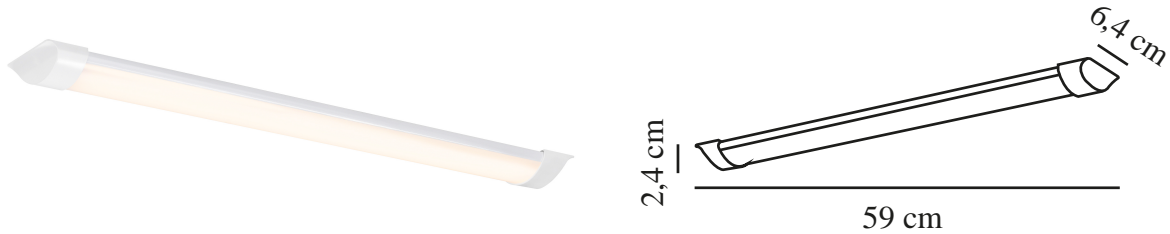

# GLENDALE 60 | UNTERBAULEUCHE | WEISS

2410116101

nordlux®

Spannung (V): 220-240 Volt  
IP-Grad: IP20  
Klasse (Klasse 1, Klasse 2, Klasse 3): Klasse 2 (Dopp. isoliert)  
Leuchtmittelsockel: LED Module  
Parallelschaltung: False

Hauptmaterial: Plastik  
Farbe: Weiss

Höhe (cm): 2.4  
Breite (cm): 6.4  
Länge (cm): 59  
EAN: 5704924017889  
TUN: 2367728  
Artikelnummer: 2410116101  
Stück pro Hauptkarton: 6

Verkaufsbox Höhe (cm): 60.3  
Verkaufsbox Breite (cm): 6.5  
Verkaufsbox Tiefe (cm): 2.8  
Verkaufsbox Volumen m<sup>3</sup>: 0.0011  
Produkt Nettogewicht (kg): 0.136

Helligkeit des Lichts (Lumen): 1160  
Farbtemperatur (K): 3000  
Ra-Wert : 80  
Lebensdauer (Std.): 25000  
Energieklasse: E  
Tatsächliche Watt (W): 10.5

• **Ultradünnes Design** • **5 Jahre LED-Garantie**