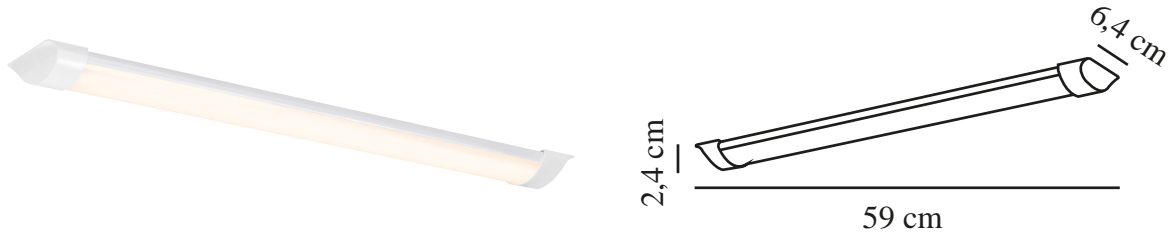

# GLENDALE 60 | RÉGLETTE | BLANC

2410116101

nordlux®

Tension (V): 220-240 Volt  
Protection IP: IP20  
Classe (Classe 1, Classe 2, Classe 3): Classe 2 (Double isolation)  
Culot d'ampoule: LED Module  
Connexion parallèle: False

Matière première: Matière plastique  
Couleur: Blanc

Hauteur (cm): 2.4

Largeur (cm): 6.4  
Longueur (cm): 59

EAN: 5704924017889  
TUN: 2367728  
Numéro d'article: 2410116101  
Pièces par unité d'emballage: 6  
Hauteur de la boîte de vente (cm): 60.3  
Largeur de la boîte de vente (cm): 6.5  
Profondeur de la boîte de vente (cm): 2.8

Volume de la boîte de vente m<sup>3</sup>: 0.0011  
Poids net du produit (kg): 0.136

Luminosité de l'éclairage (Lumen): 1160  
Température de couleur (K): 3000  
Valeur Ra : 80  
Durée de vie (heures): 25000  
Classe énergétique: E  
Puissance active (W): 10.5