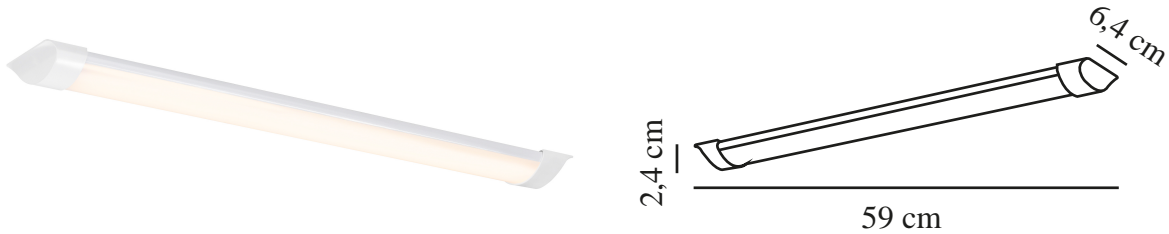

# GLENDALE 60 | ONDERKAST | WIT

2410116101

nordlux®

Spanning (V): 220-240 Volt  
IP-graad: IP20  
Klasse (Klasse 1, Klasse 2, Klasse 3): Klasse 2 (Dubbele isolatie)  
Lampfitting: LED Module  
Parallele verbinding: False  
Primair materiaal: Plastic

Kleur: wit  
Hoogte (cm): 2.4  
Breedte (cm): 6.4  
Lengte (cm): 59  
EAN: 5704924017889  
TUN: 2367728

Artikelnummer: 2410116101  
Stuks per masterdoos: 6  
Hoogte verkoopdoos (cm): 60.3  
Breedte verkoopdoos (cm): 6.5  
Diepte verkoopdoos (cm): 2.8  
Verkoopdoos inhoud m<sup>3</sup>: 0.0011  
Nettogewicht product (kg): 0.136

Helderheid van licht (Lumen):  
1160  
Kleurtemperatuur (K): 3000  
Ra-waarde : 80  
Levensduur (uur): 25000  
Energieklasse: E  
Werkelijke Watt (W): 10.5

• **Ultradun ontwerp • 5 jaar LED-garantie**

Glendale is een universeel toepasbaar armatuur met geïntegreerde LED. Uitgevoerd in een slank ontwerp met een goede verlichting voor je garage, werkplaats of andere plaatsen waar je goed, praktisch licht nodig hebt.