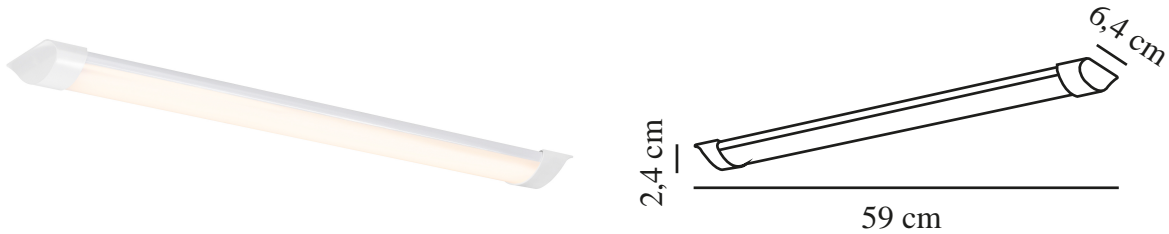

GLENDALE 60 | LYSARMATUR | HVIT

2410116101

nordlux®

Spenning (V): 220-240 Volt
IP-grad: IP20

Klasse (Klasse 1, Klasse 2,
Klasse 3): Klasse 2 (Dobbelt
isolert)

Pæresokkel: LED Module
Parallellkobling: False

Primært materiale: Plast

Farge: Hvit

Høyde (cm): 2.4
Bredde (cm): 6.4
Lengde (cm): 59

EAN: 5704924017889
TUN: 2367728

Artikkelnummer: 2410116101
Stk. per master box: 6
Høyde på salgseske (cm): 60.3
Bredde på salgseske (cm): 6.5
Dybde på salgseske (cm): 2.8
Volum i salgseske m³ : 0.0011
Produktets nettovekt (kg): 0.136

Lysstyrke (Lumen): 1160
Fargetemperatur (K): 3000
Ra-verdi : 80
Levetid (timer): 25000
Energiklasse: E
Faktisk strømbruk (W): 10.5

• Ultratynt design • 5 års LED-garanti

Glendale er en universelt anvendelig lysarmatur med integrert LED. Den er utført i et slankt design som gir god belysning i garasjen, på verkstedet eller andre steder der du måtte trenge et godt og praktisk lys.