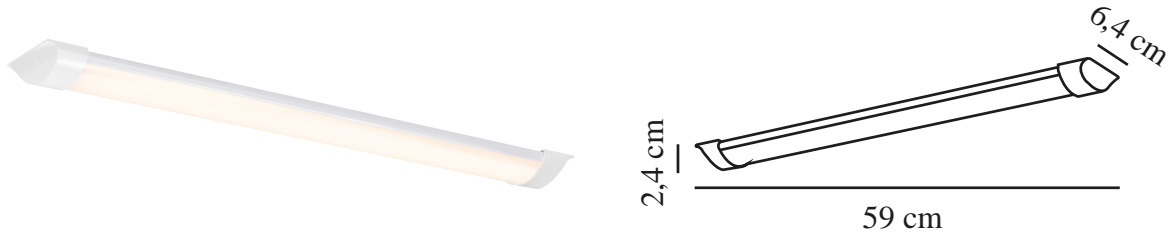

GLENDALE 60 | LYSRÖRSARMATUR | VIT

2410116101

nordlux®

Spänning (V): 220-240 Volt
IP-grad: IP20
Klass (Klass 1, Klass 2, Klass 3):
Klass 2 (Dubbel isolerad)
Lampfättning: LED Module
Parallellkoppling: False

Primärt material: Plast
Färg: Vit

Höjd (cm): 2.4
Bredd (cm): 6.4
Längd (cm): 59
EAN: 5704924017889
TUN: 2367728
Artikelnummer: 2410116101
Antal per kolla: 6
Säljförpackning höjd (cm): 60.3

Säljförpackning bredd cm: 6.5
Säljförpackning djup (cm): 2.8
Säljförpackning volym m³: 0.0011
Productens nettovikt (kg): 0.136

Ljusstyrka (lumen): 1160
Färgtemperatur (K): 3000
Ra-värde : 80
Livslängd (timmar): 25000
Energiklass: E
Faktisk watt (W): 10.5

• Ultratunn design • Fem års LED-garanti

Glendale är en universellt användbar ljusarmatur med integrerad LED. Med en elegant design som ger bra belysning i garaget, verkstaden eller var du än behöver bra, praktiskt ljus.