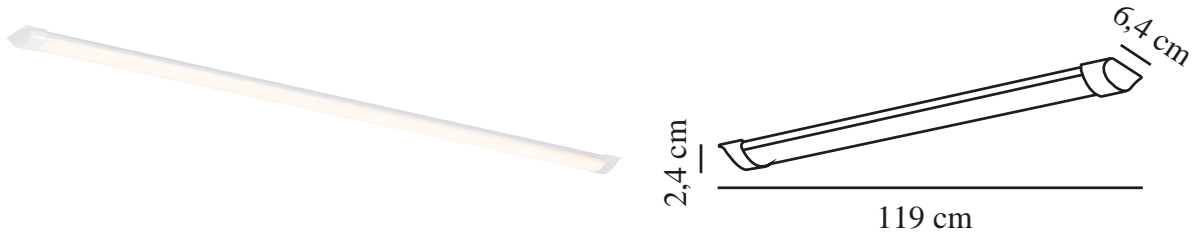

GLENDALE 120 | UNTERBAULEUCHE | WEISS

2410136101

nordlux®

Spannung (V): 220-240 Volt
IP-Grad: IP20
Klasse (Klasse 1, Klasse 2, Klasse 3): Klasse 2 (Dopp. isoliert)
Leuchtmittelsockel: LED Module
Parallelschaltung: False

Hauptmaterial: Plastik
Farbe: Weiss

Höhe (cm): 2.4
Breite (cm): 6.4
Länge (cm): 119
EAN: 5704924017896
TUN: 2367729
Artikelnummer: 2410136101
Stück pro Hauptkarton: 6

Verkaufsbox Höhe (cm): 120.3
Verkaufsbox Breite (cm): 6.5
Verkaufsbox Tiefe (cm): 2.8
Verkaufsbox Volumen m³: 0.0022
Produkt Nettogewicht (kg): 0.246

Helligkeit des Lichts (Lumen):
2300
Farbtemperatur (K): 3000
Ra-Wert : 80
Lebensdauer (Std.): 25000
Energieklasse: E
Tatsächliche Watt (W): 21

• **Ultradünnes Design** • **5 Jahre LED-Garantie**

Bei Glendale handelt es sich um eine universell einsetzbare Lichtleiste mit integrierter LED-Beleuchtung. Das schlanke Design sorgt für eine hervorragende Beleuchtung in Ihrer Garage, Werkstatt oder überall dort, wo Sie eine gute, praktische Beleuchtung benötigen.