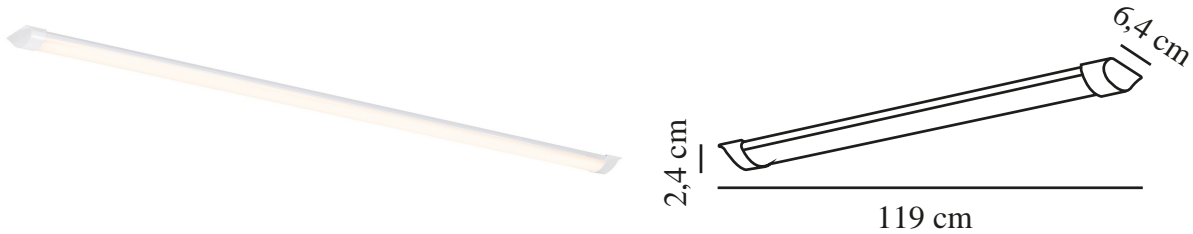

GLENDALE 120 | UNTERBAULEUCHE | WEISS

2410136101

nordlux®

Spannung (V): 220-240 Volt
IP-Grad: IP20
Klasse (Klasse 1, Klasse 2, Klasse 3): Klasse 2 (Dopp. isoliert)
Leuchtmittelsockel: LED Module
Parallelschaltung: False

Hauptmaterial: Plastik
Farbe: Weiss

Höhe (cm): 2.4
Breite (cm): 6.4
Länge (cm): 119
EAN: 5704924017896
TUN: 2367729
Artikelnummer: 2410136101
Stück pro Hauptkarton: 6

Verkaufsbox Höhe (cm): 120.3
Verkaufsbox Breite (cm): 6.5
Verkaufsbox Tiefe (cm): 2.8
Verkaufsbox Volumen m³: 0.0022
Produkt Nettogewicht (kg): 0.246

Helligkeit des Lichts (Lumen):
2400
Farbtemperatur (K): 3000
Ra-Wert : 80
Lebensdauer (Std.): 25000
Energieklasse: E
Tatsächliche Watt (W): 21

• **Ultradünnes Design** • **5 Jahre LED-Garantie**

Bei Glendale handelt es sich um eine universell einsetzbare Lichtleiste mit integrierter LED-Beleuchtung. Das schlanke Design sorgt für eine hervorragende Beleuchtung in Ihrer Garage, Werkstatt oder überall dort, wo Sie eine gute, praktische Beleuchtung benötigen.