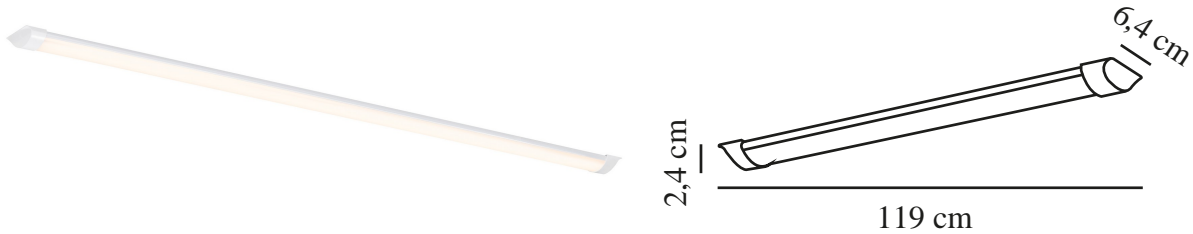

# GLENDALE 120 | LYSARMATUR | HVID

2410136101

nordlux®

Spænding (V): 220-240 Volt  
IP-vurdering: IP20  
Klasse (klasse 1, klasse 2, klasse 3): Klasse 2 (Dobbelt isoleret)  
Pærefatning: LED Module  
Parallelforbindelse: False

Primært materiale: Plast  
Farve: Hvid

Højde (cm): 2.4  
Bredde (cm): 6.4  
Længde (cm): 119

EAN-nummer: 5704924017896  
TUN: 2367729  
Varenummer: 2410136101  
Stk. pr. master-kasse: 6

Salgskasse, højde (cm): 120.3  
Salgskasse, bredde (cm): 6.5  
Salgskasse, dybde (cm): 2.8  
Salgskasse, volumen (m<sup>3</sup>): 0.0022  
Nettovægt af produkt (kg): 0.246

Lysstyrke (lumen): 2400  
Farvetemperatur (K): 3000  
Ra-værdi : 80  
Levetid (timer): 25000  
Energiklasse: E  
Faktisk effekt (W): 21

• Ultra-tyndt design • 5 års LED-garanti

Glendale er et universelt anvendeligt lysarmatur med integreret LED. Udført i et slankt design, der giver god belysning i din garage, værksted eller hvor end du har brug for et godt, praktisk lys.