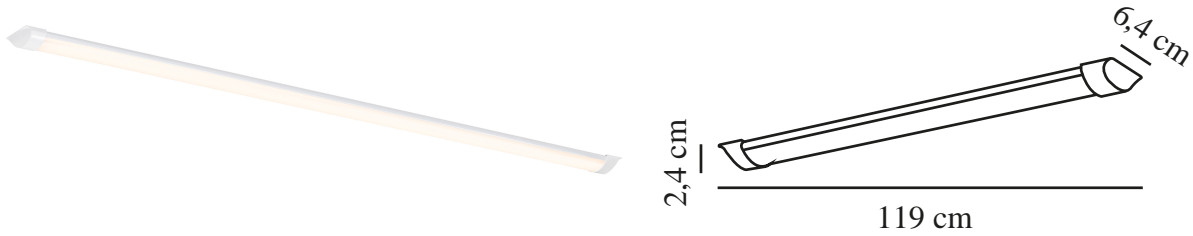

GLENDALE 120 | RÉGLETTE | BLANC

2410136101

nordlux®

Tension (V): 220-240 Volt
Protection IP: IP20
Classe (Classe 1, Classe 2, Classe 3): Classe 2 (Double isolation)
Culot d'ampoule: LED Module
Connexion parallèle: False

Matière première: Matière plastique
Couleur: Blanc

Hauteur (cm): 2.4

Largeur (cm): 6.4
Longueur (cm): 119

EAN: 5704924017896
TUN: 2367729
Numéro d'article: 2410136101
Pièces par unité d'emballage: 6
Hauteur de la boîte de vente (cm): 120.3
Largeur de la boîte de vente (cm): 6.5
Profondeur de la boîte de vente (cm): 2.8

Volume de la boîte de vente m³: 0.0022
Poids net du produit (kg): 0.246

Luminosité de l'éclairage (Lumen): 2300
Température de couleur (K): 3000
Valeur Ra : 80
Durée de vie (heures): 25000
Classe énergétique: E
Puissance active (W): 21