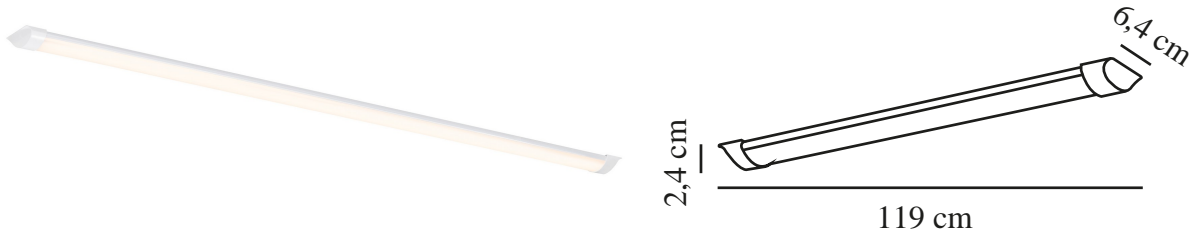

GLENDALE 120 | RÉGLETTE | BLANC

2410136101

nordlux®

Tension (V): 220-240 Volt
Protection IP: IP20
Classe (Classe 1, Classe 2, Classe 3): Classe 2 (Double isolation)
Culot d'ampoule: LED Module
Connexion parallèle: False

Matière première: Matière plastique
Couleur: Blanc

Hauteur (cm): 2.4

Largeur (cm): 6.4
Longueur (cm): 119

EAN: 5704924017896
TUN: 2367729
Numéro d'article: 2410136101
Pièces par unité d'emballage: 6
Hauteur de la boîte de vente (cm): 120.3
Largeur de la boîte de vente (cm): 6.5
Profondeur de la boîte de vente (cm): 2.8

Volume de la boîte de vente m³: 0.0022
Poids net du produit (kg): 0.246

Luminosité de l'éclairage (Lumen): 2400
Température de couleur (K): 3000
Valeur Ra : 80
Durée de vie (heures): 25000
Classe énergétique: E
Puissance active (W): 21