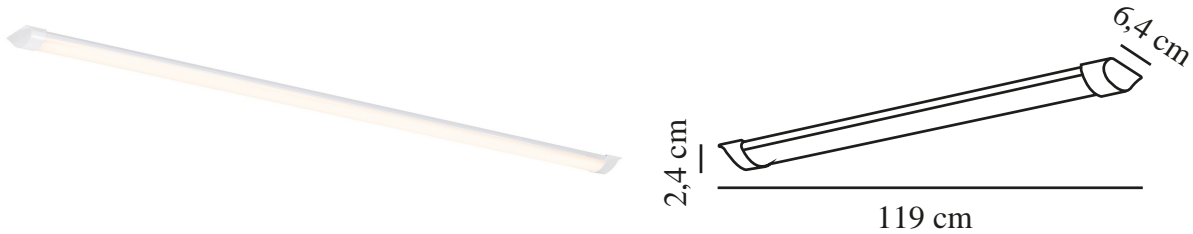

GLENDALE 120 | ONDERKAST | WIT

2410136101

nordlux®

Spanning (V): 220-240 Volt
IP-graad: IP20
Klasse (Klasse 1, Klasse 2, Klasse 3): Klasse 2 (Dubbele isolatie)
Lampfitting: LED Module
Parallele verbinding: False
Primair materiaal: Plastic

Kleur: wit
Hoogte (cm): 2.4
Breedte (cm): 6.4
Lengte (cm): 119
EAN: 5704924017896
TUN: 2367729

Artikelnummer: 2410136101
Stuks per masterdoos: 6
Hoogte verkoopdoos (cm): 120.3
Breedte verkoopdoos (cm): 6.5
Diepte verkoopdoos (cm): 2.8
Verkoopdoos inhoud m³ : 0.0022
Nettogewicht product (kg): 0.246

Helderheid van licht (Lumen):
2400
Kleurtemperatuur (K): 3000
Ra-waarde : 80
Levensduur (uur): 25000
Energieklasse: E
Werkelijke Watt (W): 21

• **Ultradun ontwerp • 5 jaar LED-garantie**

Glendale is een universeel toepasbaar armatuur met geïntegreerde LED. Uitgevoerd in een slank ontwerp met een goede verlichting voor je garage, werkplaats of andere plaatsen waar je goed, praktisch licht nodig hebt.