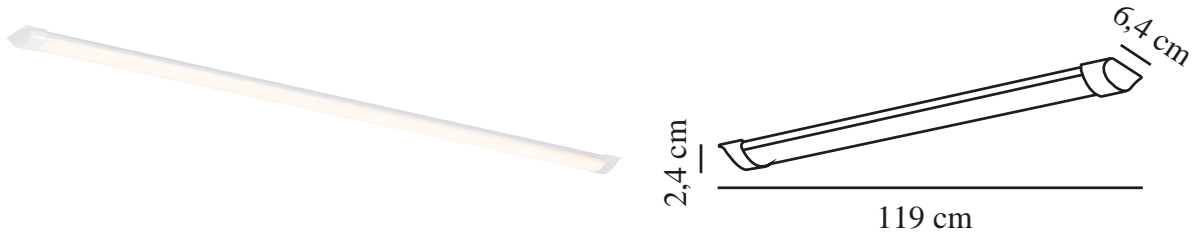

GLENDALE 120 | ONDERKAST | WIT

2410136101

nordlux®

Spanning (V): 220-240 Volt
IP-graad: IP20
Klasse (Klasse 1, Klasse 2, Klasse 3): Klasse 2 (Dubbele isolatie)
Lampfitting: LED Module
Parallele verbinding: False
Primair materiaal: Plastic

Kleur: wit
Hoogte (cm): 2.4
Breedte (cm): 6.4
Lengte (cm): 119
EAN: 5704924017896
TUN: 2367729

Artikelnummer: 2410136101
Stuks per masterdoos: 6
Hoogte verkoopdoos (cm): 120.3
Breedte verkoopdoos (cm): 6.5
Diepte verkoopdoos (cm): 2.8
Verkoopdoos inhoud m³: 0.0022
Nettogewicht product (kg): 0.246

Helderheid van licht (Lumen):
2300
Kleurtemperatuur (K): 3000
Ra-waarde : 80
Levensduur (uur): 25000
Energieklasse: E
Werkelijke Watt (W): 21

• Ultradun ontwerp • 5 jaar LED-garantie

Glendale is een universeel toepasbaar armatuur met geïntegreerde LED. Uitgevoerd in een slank ontwerp met een goede verlichting voor je garage, werkplaats of andere plaatsen waar je goed, praktisch licht nodig hebt.