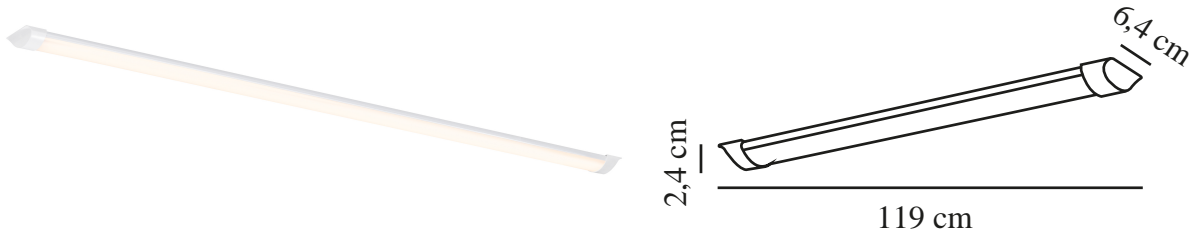

GLENDALE 120 | LYSRÖRSARMATUR | VIT

2410136101

nordlux®

Spänning (V): 220-240 Volt
IP-grad: IP20
Klass (Klass 1, Klass 2, Klass 3):
Klass 2 (Dubbel isolerad)
Lampfätning: LED Module
Parallellkoppling: False

Primärt material: Plast
Färg: Vit

Höjd (cm): 2.4
Bredd (cm): 6.4
Längd (cm): 119

EAN: 5704924017896
TUN: 2367729
Artikelnummer: 2410136101
Antal per kolla: 6
Säljförpackning höjd (cm): 120.3

Säljförpackning bredd cm: 6.5
Säljförpackning djup (cm): 2.8
Säljförpackning volym m³: 0.0022
Productens nettovikt (kg): 0.246