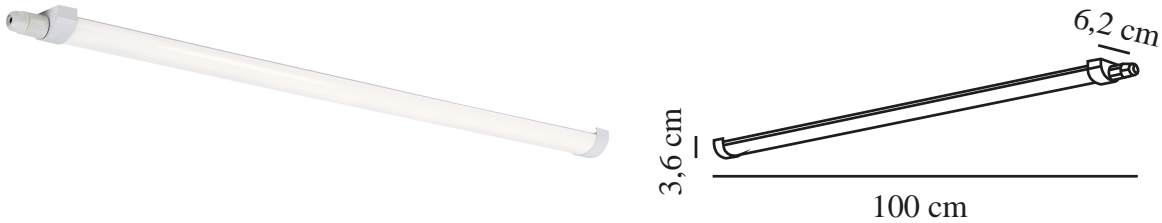

# MARISOL 100 | LYSARMATUR | HVID

2410176101

nordlux®

Spænding (V): 220-240 Volt  
IP-vurdering: IP65  
Klasse (klasse 1, klasse 2, klasse 3): Klasse 2 (Dobbelt isoleret)  
Pærefatning: LED Module  
Parallelforbindelse: False

Primært materiale: Plast  
Farve: Hvid

Højde (cm): 3.6  
Bredde (cm): 6.2  
Længde (cm): 100

EAN-nummer: 5704924017902  
TUN: 2367730  
Varenummer: 2410176101  
Stk. pr. master-kasse: 6

Salgskasse, højde (cm): 102  
Salgskasse, bredde (cm): 6.5  
Salgskasse, dybde (cm): 3.8  
Salgskasse, volumen (m<sup>3</sup>): 0.0025  
Nettovægt af produkt (kg): 0.246

Lysstyrke (lumen): 1500  
Farvetemperatur (K): 4000  
Ra-værdi : 80  
Levetid (timer): 25000  
Energiklasse: E  
Faktisk effekt (W): 13.5

- Høj IP-grad (IP65) • Let montering
- 5 års LED-garanti

Marisol er et universelt anvendeligt lysarmatur med integreret LED og en høj IP-grad. Let click-montering.