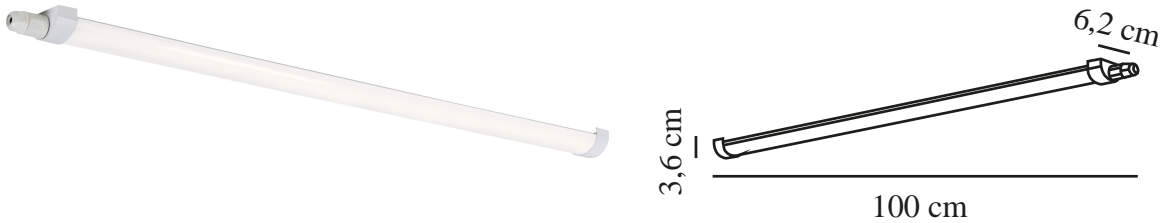

MARISOL 100 | RÉGLETTE | BLANC

2410176101

nordlux®

Tension (V): 220-240 Volt
Protection IP: IP65
Classe (Classe 1, Classe 2, Classe 3): Classe 2 (Double isolation)
Culot d'ampoule: LED Module
Connexion parallèle: False

Matière première: Matière plastique
Couleur: Blanc

Hauteur (cm): 3.6

Largeur (cm): 6.2
Longueur (cm): 100

EAN: 5704924017902
TUN: 2367730
Numéro d'article: 2410176101
Pièces par unité d'emballage: 6
Hauteur de la boîte de vente (cm): 102
Largeur de la boîte de vente (cm): 6.5
Profondeur de la boîte de vente (cm): 3.8

Volume de la boîte de vente m³: 0.0025
Poids net du produit (kg): 0.246

Luminosité de l'éclairage (Lumen): 1500
Température de couleur (K): 4000
Valeur Ra : 80
Durée de vie (heures): 25000
Classe énergétique: E
Puissance active (W): 13.5

- Indice de protection IP élevé (IP65) • Montage facile
- LED garantie 5 ans

Marisol est un luminaire à usage universel avec LED intégrée et indice de protection IP élevé. Montage facile par clic.

Nordlux
2410176101