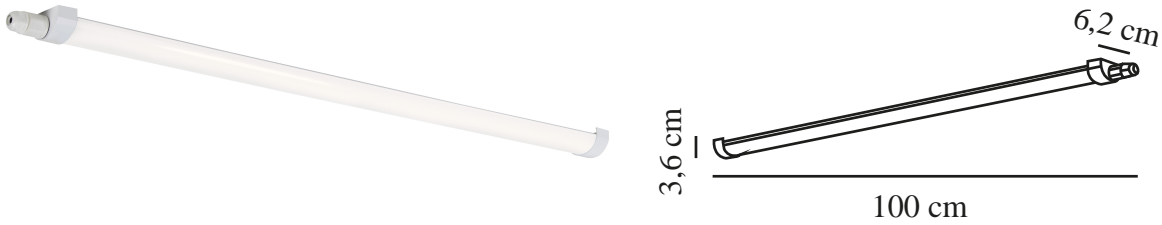

# MARISOL 100 | ONDERKAST | WIT

2410176101

nordlux®

Spanning (V): 220-240 Volt  
IP-graad: IP65  
Klasse (Klasse 1, Klasse 2, Klasse 3): Klasse 2 (Dubbele isolatie)  
Lampfitting: LED Module  
Parallele verbinding: False  
Primair materiaal: Plastic

Kleur: wit  
Hoogte (cm): 3.6  
Breedte (cm): 6.2  
Lengte (cm): 100  
EAN: 5704924017902  
TUN: 2367730

Artikelnummer: 2410176101  
Stuks per masterdoos: 6  
Hoogte verkoopdoos (cm): 102  
Breedte verkoopdoos (cm): 6.5  
Diepte verkoopdoos (cm): 3.8  
Verkoopdoos inhoud m<sup>3</sup> : 0.0025  
Nettogewicht product (kg): 0.246

Helderheid van licht (Lumen):  
1500  
Kleurtemperatuur (K): 4000  
Ra-waarde : 80  
Levensduur (uur): 25000  
Energieklasse: E  
Werkelijke Watt (W): 13.5

- Hoge IP-waarde (IP65) • Eenvoudige installatie
- 5 jaar LED-garantie