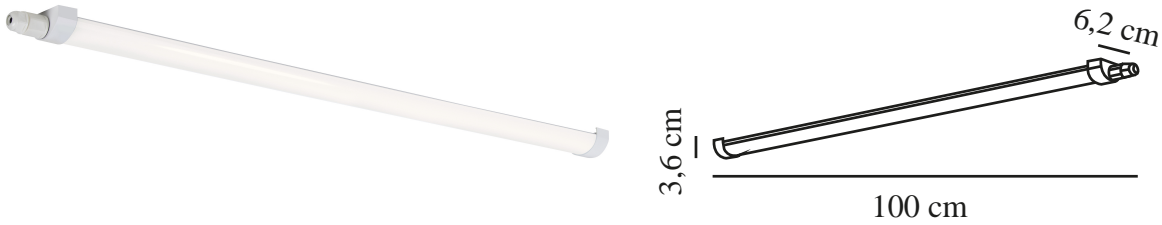

MARISOL 100 | LYSARMATUR | HVIT

2410176101

nordlux®

Spenning (V): 220-240 Volt
IP-grad: IP65

Klasse (Klasse 1, Klasse 2,
Klasse 3): Klasse 2 (Dobbelt
isolert)

Pæresokkel: LED Module
Parallellkobling: False

Primært materiale: Plast

Farge: Hvit

Høyde (cm): 3.6
Bredde (cm): 6.2
Lengde (cm): 100

EAN: 5704924017902
TUN: 2367730

Artikkelnummer: 2410176101

Stk. per master box: 6

Høyde på salgseske (cm): 102

Bredde på salgseske (cm): 6.5

Dybde på salgseske (cm): 3.8

Volum i salgseske m³ : 0.0025

Produktets nettovekt (kg): 0.246

Lysstyrke (Lumen): 1500

Fargetemperatur (K): 4000

Ra-verdi : 80

Levetid (timer): 25000

Energiklasse: E

Faktisk strømbruk (W): 13.5

- Høy IP-grad (IP65) • Enkel montering
- 5 års LED-garanti

Marisol er en universelt anvendelig lysarmatur med integrert LED og høy IP-grad. Lett klikk-montering.