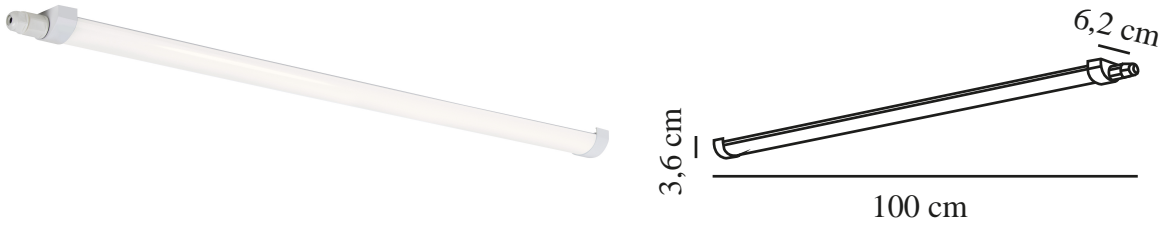

# MARISOL 100 | LYSRÖRSARMATUR | VIT

2410176101

nordlux®

Spänning (V): 220-240 Volt  
IP-grad: IP65  
Klass (Klass 1, Klass 2, Klass 3):  
Klass 2 (Dubbel isolerad)  
Lampfättning: LED Module  
Parallellkoppling: False

Primärt material: Plast  
Färg: Vit

Höjd (cm): 3.6  
Bredd (cm): 6.2  
Längd (cm): 100

EAN: 5704924017902  
TUN: 2367730  
Artikelnummer: 2410176101  
Antal per kolla: 6  
Säljförpackning höjd (cm): 102

Säljförpackning bredd cm: 6.5  
Säljförpackning djup (cm): 3.8  
Säljförpackning volym m<sup>3</sup>: 0.0025  
Productens nettovikt (kg): 0.246

Ljusstyrka (lumen): 1500  
Färgtemperatur (K): 4000  
Ra-värde : 80  
Livslängd (timmar): 25000  
Energiklass: E  
Faktisk watt (W): 13.5

- Hög IP-klass (IP65) • Enkel montering
- Fem års LED-garanti

Marisol är en universellt användbar ljusarmatur med integrerad LED och hög IP-klass. Enkel klickmontering.

  
**Nordlux**  
2410176101

A  
B  
C  
D  
E  
F  
G