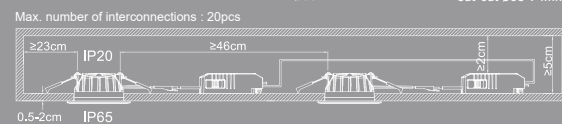

ROSALEE IP65

Item N°: 2410200101
Db: 2367731
Hvid/Weiss/White
Vit/Blanc/Wit

600 LUMEN
OF THE WHOLE
LAMP

750 LUMEN
OF LIGHT SOURCE
(360°)

Lumen	500/550/600lm
Dimmability	Dimmable
Wattage	7W LED
Light source	Fixed LED Module
CCT	2700K Warm white 3000K Warm white 4000K Cool white
IP class	IP65
Lifetime	50 000 hours
Voltage	220-240V - 50Hz
Class	Class II
Beam angle	36°
CRI	80
Mercury/Hg	0mg
Material	Plastic/Metal

www.nordlux.com

nordlux®

Nordlux
2410200101

7
kWh/1000h

Nordlux
2410200101

7
kWh/1000h

nordlux®

0 IP68 1 IP65 2 IP44-65 3 IP20

ROSALEE IP65

2700K / 3000K / 4000K KELVIN

nordlux®

1-KIT

ROSALEE IP65

2700K / 3000K / 4000K KELVIN

nordlux®

nordlux®

1-KIT

FR
Cet appareil se recycle
À DÉPOSER EN MAGASIN À DÉPOSER EN DÉCHÈTERIE
ou

AAD: 14082023 YK

Height x Width x Depth COLOR BOX (CM)	NET WEIGHT COLOR BOX (KG)
13x13x7 CM	0.04 KG
GROSS WEIGHT COLOR BOX (KG)	VOLUME COLOR BOX (CBM)
0.267 KG	0.0012 CBM

Nordlux UK
Unit 22, Deanfield Court
BB7 1QS Clitheroe Lancashire
01200422777