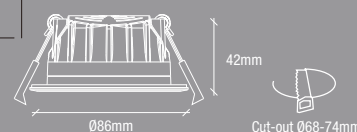

ROSALEE IP65

Item N°: 2410200101
Db: 2367731
Hvid/Weiss/White
Vit/Blanc/Wit

600 LUMEN
OF THE WHOLE
LAMP

750 LUMEN
OF LIGHT SOURCE
(360°)

Lumen	500/550/600lm
Dimmability	Dimmable
Wattage	7W LED
Light source	Fixed LED Module
CCT	2700K Warm white 3000K Warm white 4000K Cool white
IP class	IP65
Lifetime	50 000 hours
Voltage	220-240V - 50Hz
Class	Class II
Beam angle	36°
CRI	80
Mercury/Hg	0mg
Material	Plastic/Metal

www.nordlux.com

nordlux®

Nordlux
2410200101

7
kWh/1000h

Nordlux
2410200101

7
kWh/1000h

nordlux®

0 IP68 1 IP65 2 IP44-65 3 IP20

ROSALEE IP65

2700K / 3000K / 4000K KELVIN

nordlux®

1-KIT

ROSALEE IP65

2700K / 3000K / 4000K KELVIN

nordlux®

nordlux®

1-KIT

FR
Cet appareil se recycle
À DÉPOSER EN MAGASIN À DÉPOSER EN DÉCHÈTERIE
ou

AAD: 14082023 YK

Height x Width x Depth COLOR BOX (CM)	NET WEIGHT COLOR BOX (KG)
13x13x7 CM	0.04 KG
GROSS WEIGHT COLOR BOX (KG)	VOLUME COLOR BOX (CBM)
0.267 KG	0.0012 CBM

Nordlux UK
Unit 22, Deanfield Court
BB7 1QS Clitheroe Lancashire
01200422777