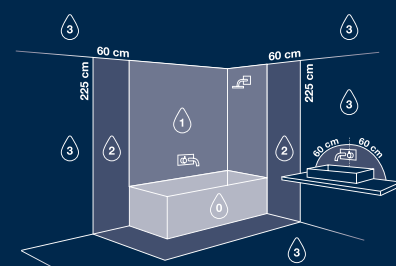

0 IP68 1 IP65 2 IP44-65 3 IP20