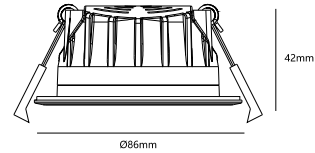

ROSALEE | EINBAUSTRAHLER | WEISS

2410200101

nordlux®

Spannung (V): 220-240 Volt
IP-Grad: IP65/IP20
Klasse (Klasse 1, Klasse 2, Klasse 3): Klasse 2 (Dopp. isoliert)
Leuchtmittelsockel: LED Module
Parallelschaltung: True

Hauptmaterial: Aluminium
Sekundärmaterial: Plastik
Kabel Farbe: Schwarz
Kabel Länge (cm): 30
Oberflächenmaterial Kabel: Plastik
Ist das Kabel austauschbar?: False
Farbe: Weiss

Höhe (cm): 4.2
Breite (cm): 8.6
Länge (cm): 8.6
Direkt in die Isolierung montieren: True

EAN: 5704924017919
TUN: 2367731
Artikelnummer: 2410200101
Stück pro Hauptkarton: 3
Verkaufsbox Höhe (cm): 13

Verkaufsbox Breite (cm): 13
Verkaufsbox Tiefe (cm): 7
Verkaufsbox Volumen m³: 0.0012
Produkt Nettogewicht (kg): 0.2114

Helligkeit des Lichts (Lumen): 600
Farbtemperatur (K): 2700K/3000K/4000K
Ra-Wert : 80
Lebensdauer (Std.): 50000
Abstrahlwinkel (°) : 36
Candela (cd) (nur für Lampen mit gebündeltem Licht): 1000
Energieklasse: D
Tatsächliche Watt (W): 7

- Hohe IP-Schutzart (IP65) • Der Spot kann direkt in die Dämmung montiert werden. • Niedrige Einbauhöhe
- Bei der Installation kann zwischen einem warmen, weißen oder kalten Licht gewählt

Rosalee ist ein eleganter Einbauspot mit einer hohen IP-Schutzart. Dank dem integrierten Kelvin-Schalten kann zwischen einem warmen (2700K), weißen (3000K) oder kühlen (4000K) Licht gewählt werden. Der Spot kann direkt in die Dämmung montiert werden und verfügt über eine sehr geringe Einbauhöhe.

Nordlux
2410200101

A
B
C
D
E
F
G

D

7
kWh/1000h

2019/2015