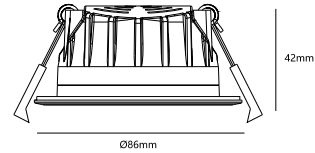

ROSALEE | INDBYGNINGSSPOT | HVID

2410200101

nordlux®