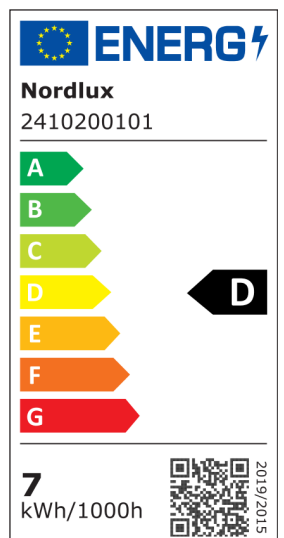

ROSALEE | INDBYGNINGSSPOT | HVID

2410200101

nordlux®

Spænding (V): 220-240 Volt
IP-vurdering: IP65/IP20
Klasse (klasse 1, klasse 2, klasse 3): Klasse 2 (Dobbelt isoleret)
Pærefatning: LED Module
Parallelforbindelse: True

Primært materiale: Aluminium
Sekundært materiale: Plast
Ledningens farve: Sort
Ledningens længde (cm): 30
Ledningens overflademateriale: Plast
Kan ledningen udskiftes?: False
Farve: Hvid

Højde (cm): 4.2
Bredde (cm): 8.6
Længde (cm): 8.6
Monteres direkte i isolering: True

EAN-nummer: 5704924017919
TUN: 2367731
Varenummer: 2410200101
Stk. pr. master-kasse: 3

Salgskasse, højde (cm): 13
Salgskasse, bredde (cm): 13
Salgskasse, dybde (cm): 7
Salgskasse, volumen (m³): 0.0012
Nettovægt af produkt (kg): 0.2114

Lysstyrke (lumen): 600
Farvetemperatur (K): 2700K/3000K/4000K
Ra-værdi : 80
Levetid (timer): 50000
Strålevinkel (°) : 36
Candela (cd) (kun for retningsbestemt lampe): 1000
Energiklasse: D
Faktisk effekt (W): 7