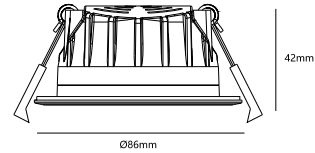

ROSALEE | DOWNLIGHT / VERZONKEN | WIT

2410200101

nordlux®

Spanning (V): 220-240 Volt
IP-graad: IP65/IP20
Klasse (Klasse 1, Klasse 2, Klasse 3): Klasse 2 (Dubbele isolatie)
Lampfitting: LED Module
Parallele verbinding: True

Primair materiaal: Aluminium
Secundair materiaal: Plastic
Kleur van de kabel: Zwart
Lengte van de kabel (cm): 30
Oppervlaktemateriaal van de kabel: Plastic
Is de kabel vervangbaar?: False

Kleur: wit
Hoogte (cm): 4.2
Breedte (cm): 8.6
Lengte (cm): 8.6
Direct in isolatie monteren: True

EAN: 5704924017919
TUN: 2367731

Artikelnummer: 2410200101
Stuks per masterdoos: 3
Hoogte verkoopdoos (cm): 13
Breedte verkoopdoos (cm): 13
Diepte verkoopdoos (cm): 7
Verkoopdoos inhoud m³: 0.0012
Nettogewicht product (kg): 0.2114

Helderheid van licht (Lumen): 600
Kleurtemperatuur (K): 2700K/3000K/4000K
Ra-waarde : 80
Levensduur (uur): 50000
Stralingshoek (°) : 36
Candela (cd) (alleen voor gerichte lamp): 1000

• Hoge IP-waarde (IP65) • Kan direct in isolatie worden geïnstalleerd • Lage installatiehoogte

• Kies tussen warm, wit en koud licht bij het installeren • 5 jaar LED-garantie

ENERG

Nordlux
2410200101

A
B
C
D
E
F
G

D

7
kWh/1000h

2019/2015

Rosalee is een elegante inbouwspot met een hoge IP-waarde. Kies tussen warm (2700K), wit (3000K) of koel (4000K) licht met de ingebouwde kelvin-schakelaar. De spot kan direct in de isolatie worden gemonteerd en heeft een zeer lage installatiehoogte.