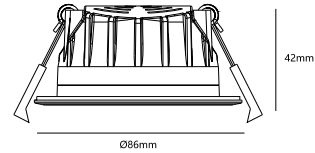

ROSALEE | DOWNLIGHT | HVIT

2410200101

nordlux®

Spenning (V): 220-240 Volt
IP-grad: IP65/IP20
Klasse (Klasse 1, Klasse 2, Klasse 3): Klasse 2 (Dobbelt isolert)
Pæresokkel: LED Module
Parallellkobling: True

Primært materiale: Aluminium
Sekundært materiale: Plast
Kabelfarge: Sort
Kabellengde (cm): 30
Kabelens overflatemateriale: Plast
Kan kabelen byttes ut?: False
Farge: Hvit

Høyde (cm): 4.2
Bredde (cm): 8.6
Lengde (cm): 8.6
Monteres direkte i isolasjonen: True

EAN: 5704924017919
TUN: 2367731
Artikkelnummer: 2410200101
Stk. per master box: 3

Høyde på salgseske (cm): 13
Bredde på salgseske (cm): 13
Dybde på salgseske (cm): 7
Volum i salgseske m³: 0.0012
Produktets nettovekt (kg): 0.2114

Lysstyrke (Lumen): 600
Fargetemperatur (K): 2700K/3000K/4000K
Ra-verdi : 80
Levetid (timer): 50000
Strålevinkel (°) : 36
Candela (cd) (kun for retningsbestemt lampe): 1000
Energiklasse: D
Faktisk strømbruk (W): 7

- Høy IP-grad (IP65) • Kan monteres rett i isolasjonen • Lav installasjonshøyde.
- Velg mellom varmt, hvitt og kaldt lys ved montering • 5 års LED-garanti

Nordlux
2410200101

A
B
C
D
E
F
G

D

7
kWh/1000h

2019/2015

Rosalee er en elegant innfelt spot med høy IP-grad. Velg mellom varmt (2700K), hvitt (3000K) eller kaldt (4000K) lys med den innebygde kelvin-kontakten. Spotten kan monteres rett i isolasjonen og har svært lav monteringshøyde.