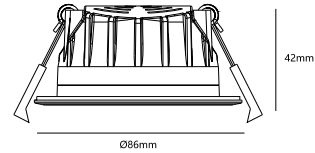

ROSALEE | DOWNLIGHT | VIT

2410200101

nordlux®

Spänning (V): 220-240 Volt
IP-grad: IP65/IP20
Klass (Klass 1, Klass 2, Klass 3):
Klass 2 (Dubbel isolerad)
Lampfattning: LED Module
Parallellkoppling: True

Primärt material: Aluminium
Sekundärt material: Plast
Kabelfärg: Svart
Kabellängd (cm): 30
Ytmaterial på kabeln: Plast
Är kabeln utbyttbar?: False
Färg: Vit

Höjd (cm): 4.2
Bredd (cm): 8.6
Längd (cm): 8.6
Montera direkt i isoleringen: True

EAN: 5704924017919
TUN: 2367731
Artikelnummer: 2410200101
Antal per kolla: 3

Säljförpackning höjd (cm): 13
Säljförpackning bredd cm: 13
Säljförpackning djup (cm): 7
Säljförpackning volym m³: 0.0012
Productens nettovikt (kg): 0.2114