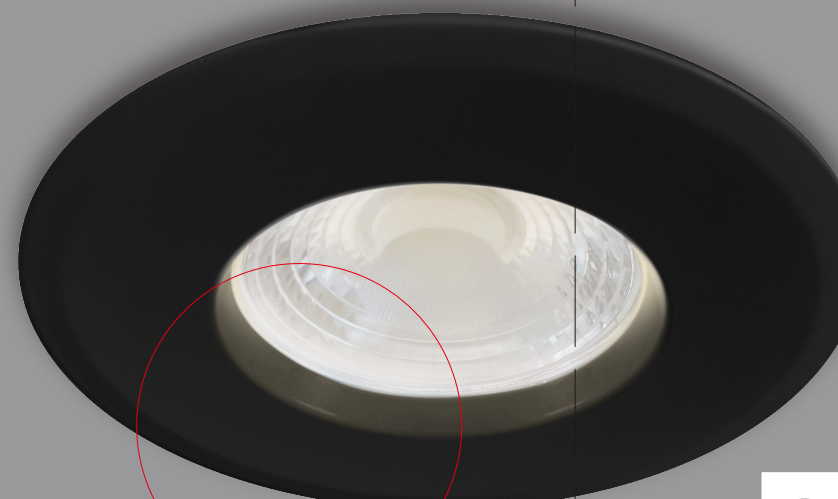

nordlux®

nordlux®