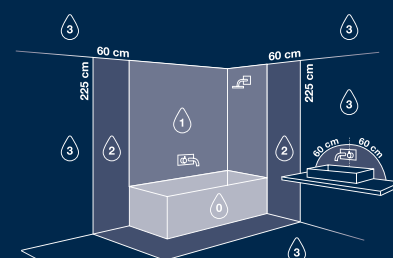

0 IP68 1 IP65 2 IP44-65 3 IP20