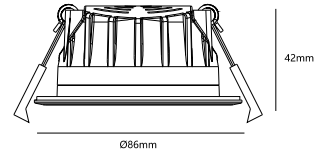

ROSALEE | EINBAUSTRAHLER | SCHWARZ

2410200103

nordlux®

Spannung (V): 220-240 Volt
IP-Grad: IP65/IP20
Klasse (Klasse 1, Klasse 2, Klasse 3): Klasse 2 (Dopp. isoliert)
Leuchtmittelsockel: LED Module
Parallelschaltung: True

Hauptmaterial: Aluminium
Sekundärmaterial: Plastik
Kabel Farbe: Schwarz
Kabel Länge (cm): 30
Oberflächenmaterial Kabel: Plastik
Ist das Kabel austauschbar?: False
Farbe: Schwarz

Höhe (cm): 4.2
Breite (cm): 8.6
Länge (cm): 8.6
Direkt in die Isolierung montieren: True

EAN: 5704924017926
TUN: 2367732
Artikelnummer: 2410200103
Stück pro Hauptkarton: 3
Verkaufsbox Höhe (cm): 13

Verkaufsbox Breite (cm): 13
Verkaufsbox Tiefe (cm): 7
Verkaufsbox Volumen m³: 0.0012
Produkt Nettogewicht (kg): 0.2114

Helligkeit des Lichts (Lumen): 600
Farbtemperatur (K): 2700K/3000K/4000K
Ra-Wert : 80
Lebensdauer (Std.): 50000
Abstrahlwinkel (°) : 36
Candela (cd) (nur für Lampen mit gebündeltem Licht): 1000
Energieklasse: D
Tatsächliche Watt (W): 7

- Hohe IP-Schutzart (IP65) • Der Spot kann direkt in die Dämmung montiert werden. • Niedrige Einbauhöhe
- Bei der Installation kann zwischen einem warmen, weißen oder kalten Licht gewählt

Rosalee ist ein eleganter Einbauspot mit einer hohen IP-Schutzart. Dank dem integrierten Kelvin-Schalten kann zwischen einem warmen (2700K), weißen (3000K) oder kühlen (4000K) Licht gewählt werden. Der Spot kann direkt in die Dämmung montiert werden und verfügt über eine sehr geringe Einbauhöhe.

ENERG

Nordlux
2410200103

A
B
C
D
E
F
G

D

7
kWh/1000h

2019/2015