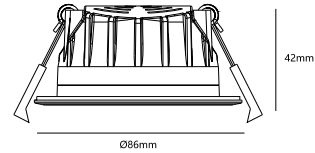

ROSALEE | EINBAUSTRAHLER | SCHWARZ

2410200103

nordlux®

Spannung (V): 220-240 Volt
IP-Grad: IP65/IP20
Klasse (Klasse 1, Klasse 2, Klasse 3): Klasse 2 (Dopp. isoliert)
Leuchtmittelsockel: LED Module
Parallelschaltung: True

Hauptmaterial: Aluminium
Sekundärmaterial: Plastik
Kabel Farbe: Schwarz
Kabel Länge (cm): 30
Oberflächenmaterial Kabel: Plastik
Ist das Kabel austauschbar?: False
Farbe: Schwarz

Höhe (cm): 4.2
Breite (cm): 8.6
Länge (cm): 8.6
Direkt in die Isolierung montieren: True

EAN: 5704924017926
TUN: 2367732
Artikelnummer: 2410200103
Stück pro Hauptkarton: 3
Verkaufsbox Höhe (cm): 13

Verkaufsbox Breite (cm): 13
Verkaufsbox Tiefe (cm): 7
Verkaufsbox Volumen m³: 0.0012
Produkt Nettogewicht (kg): 0.2114

Helligkeit des Lichts (Lumen): 600
Farbtemperatur (K): 2700K/3000K/4000K
Ra-Wert : 80
Lebensdauer (Std.): 50000
Abstrahlwinkel (°) : 36
Candela (cd) (nur für Lampen mit gebündeltem Licht): 1000
Energieklasse: D
Tatsächliche Watt (W): 7

- Hohe IP-Schutzart (IP65) • Der Spot kann direkt in die Dämmung montiert werden. • Niedrige Einbauhöhe
- Bei der Installation kann zwischen einem warmen, weißen oder kalten Licht gewählt

Nordlux
2410200103

A
B
C
D
E
F
G

D

7
kWh/1000h

2019/2015

Rosalee ist ein eleganter Einbauspot mit einer hohen IP-Schutzart. Dank dem integrierten Kelvin-Schalten kann zwischen einem warmen (2700K), weißen (3000K) oder kühlen (4000K) Licht gewählt werden. Der Spot kann direkt in die Dämmung montiert werden und verfügt über eine sehr geringe Einbauhöhe.