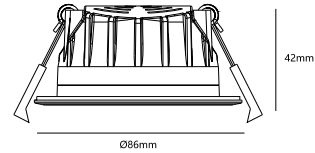

ROSALEE | INDBYGNINGSSPOT | SORT

2410200103

nordlux®

Spænding (V): 220-240 Volt
IP-vurdering: IP65/IP20
Klasse (klasse 1, klasse 2, klasse 3): Klasse 2 (Dobbelt isoleret)
Pærefatning: LED Module
Parallelforbindelse: True

Primært materiale: Aluminium
Sekundært materiale: Plast
Ledningens farve: Sort
Ledningens længde (cm): 30
Ledningens overflademateriale: Plast
Kan ledningen udskiftes?: False
Farve: Sort

Højde (cm): 4.2
Bredde (cm): 8.6
Længde (cm): 8.6
Monteres direkte i isolering: True

EAN-nummer: 5704924017926
TUN: 2367732
Varenummer: 2410200103
Stk. pr. master-kasse: 3

Salgskasse, højde (cm): 13
Salgskasse, bredde (cm): 13
Salgskasse, dybde (cm): 7
Salgskasse, volumen (m³): 0.0012
Nettovægt af produkt (kg): 0.2114

Lysstyrke (lumen): 600
Farvetemperatur (K): 2700K/3000K/4000K
Ra-værdi : 80
Levetid (timer): 50000
Strålevinkel (°) : 36
Candela (cd) (kun for retningsbestemt lampe): 1000
Energiklasse: D
Faktisk effekt (W): 7

Nordlux
2410200103

A
B
C
D
E
F
G

D

7
kWh/1000h

2019/2015

- Høj IP-grad (IP65) • Kan monteres direkte i isolering • Lav installationshøjde
- Vælg mellem varmt, hvidt og koldt lys ved montering • 5 års LED-garanti

Rosalee er et elegant indbygningsspot med en høj IP-grad. Vælg mellem varmt (2700K), hvidt (3000K) eller koldt (4000K) lys med den indbyggede kelvin-kontakt. Spottet kan monteres direkte i isoleringen og har en meget lav installationshøjde.