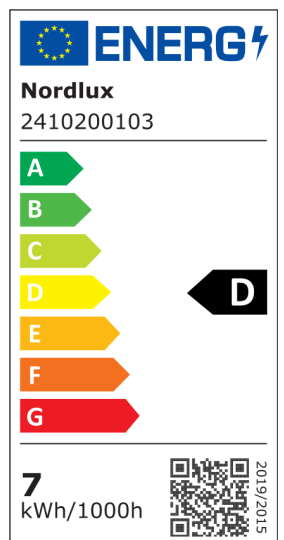

# ROSALEE | INDBYGNINGSSPOT | SORT

2410200103

nordlux®

Spænding (V): 220-240 Volt  
IP-vurdering: IP65/IP20  
Klasse (klasse 1, klasse 2, klasse 3): Klasse 2 (Dobbelt isoleret)  
Pærefatning: LED Module  
Parallelforbindelse: True

Primært materiale: Aluminium  
Sekundært materiale: Plast  
Ledningens farve: Sort  
Ledningens længde (cm): 30  
Ledningens overflademateriale: Plast  
Kan ledningen udskiftes?: False  
Farve: Sort

Højde (cm): 4.2  
Bredde (cm): 8.6  
Længde (cm): 8.6  
Monteres direkte i isolering: True

EAN-nummer: 5704924017926  
TUN: 2367732  
Varenummer: 2410200103  
Stk. pr. master-kasse: 3

Salgskasse, højde (cm): 13  
Salgskasse, bredde (cm): 13  
Salgskasse, dybde (cm): 7  
Salgskasse, volumen (m<sup>3</sup>): 0.0012  
Nettovægt af produkt (kg): 0.2114

Lysstyrke (lumen): 600  
Farvetemperatur (K): 2700K/3000K/4000K  
Ra-værdi : 80  
Levetid (timer): 50000  
Strålevinkel (°) : 36  
Candela (cd) (kun for retningsbestemt lampe): 1000  
Energiklasse: D  
Faktisk effekt (W): 7