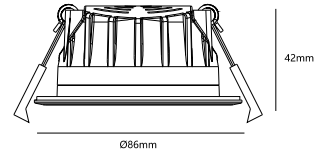

ROSALEE | SPOT ENCASTRÉ | NOIR

2410200103

nordlux®

Tension (V): 220-240 Volt
Protection IP: IP65/IP20
Classe (Classe 1, Classe 2, Classe 3): Classe 2 (Double isolation)
Culot d'ampoule: LED Module
Connexion parallèle: True

Matière première: Aluminium
Matériau secondaire: Matière plastique
Couleur du câble: Noir
Longueur du câble (cm): 30
Matériau de surface du câble: Matière plastique
Le câble est-il remplaçable: False
Couleur: Noir

Hauteur (cm): 4.2
Largeur (cm): 8.6
Longueur (cm): 8.6
Installation directement dans l'isolant: True

EAN: 5704924017926
TUN: 2367732
Numéro d'article: 2410200103
Pièces par unité d'emballage: 3
Hauteur de la boîte de vente (cm): 13
Largeur de la boîte de vente (cm): 13

Profondeur de la boîte de vente (cm): 7
Volume de la boîte de vente m³: 0.0012
Poids net du produit (kg): 0.2114

Luminosité de l'éclairage (Lumen): 600
Température de couleur (K): 2700K/3000K/4000K
Valeur Ra : 80
Durée de vie (heures): 50000
Angle de diffusion de l'éclairage (°) : 36
Candela (cd) (pour lampe directionnelle uniquement): 1000
Classe énergétique: D
Puissance active (W): 7