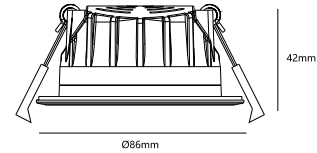

ROSALEE | DOWNLIGHT / VERZONKEN | ZWART

2410200103

nordlux®

Spanning (V): 220-240 Volt
IP-graad: IP65/IP20
Klasse (Klasse 1, Klasse 2, Klasse 3): Klasse 2 (Dubbele isolatie)
Lampfitting: LED Module
Parallele verbinding: True

Primair materiaal: Aluminium
Secundair materiaal: Plastic
Kleur van de kabel: Zwart
Lengte van de kabel (cm): 30
Oppervlaktemateriaal van de kabel: Plastic
Is de kabel vervangbaar?: False

Kleur: Zwart
Hoogte (cm): 4.2
Breedte (cm): 8.6
Lengte (cm): 8.6
Direct in isolatie monteren: True

EAN: 5704924017926
TUN: 2367732

Artikelnummer: 2410200103
Stuks per masterdoos: 3
Hoogte verkoopdoos (cm): 13
Breedte verkoopdoos (cm): 13
Diepte verkoopdoos (cm): 7
Verkoopdoos inhoud m³: 0.0012
Nettogewicht product (kg): 0.2114

Helderheid van licht (Lumen): 600
Kleurtemperatuur (K): 2700K/3000K/4000K
Ra-waarde: 80
Levensduur (uur): 50000
Stralingshoek (°): 36
Candela (cd) (alleen voor gerichte lamp): 1000

• Hoge IP-waarde (IP65) • Kan direct in isolatie worden geïnstalleerd • Lage installatiehoogte

• Kies tussen warm, wit en koud licht bij het installeren • 5 jaar LED-garantie

ENERG

Nordlux
2410200103

A
B
C
D
E
F
G

D

7
kWh/1000h

2019/2015

Rosalee is een elegante inbouwspot met een hoge IP-waarde. Kies tussen warm (2700K), wit (3000K) of koel (4000K) licht met de ingebouwde kelvin-schakelaar. De spot kan direct in de isolatie worden gemonteerd en heeft een zeer lage installatiehoogte.