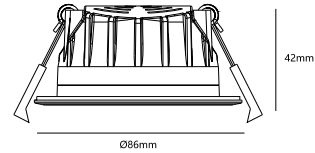

ROSALEE | DOWNLIGHT / VERZONKEN | ZWART

nordlux®

2410200103

Spanning (V): 220-240 Volt
IP-graad: IP65/IP20
Klasse (Klasse 1, Klasse 2, Klasse 3): Klasse 2 (Dubbele isolatie)
Lampfitting: LED Module
Parallele verbinding: True

Primair materiaal: Aluminium
Secundair materiaal: Plastic
Kleur van de kabel: Zwart
Lengte van de kabel (cm): 30
Oppervlaktemateriaal van de kabel: Plastic
Is de kabel vervangbaar?: False

Kleur: Zwart
Hoogte (cm): 4.2
Breedte (cm): 8.6
Lengte (cm): 8.6
Direct in isolatie monteren: True

EAN: 5704924017926
TUN: 2367732

Artikelnummer: 2410200103
Stuks per masterdoos: 3
Hoogte verkoopdoos (cm): 13
Breedte verkoopdoos (cm): 13
Diepte verkoopdoos (cm): 7
Verkoopdoos inhoud m³: 0.0012
Nettogewicht product (kg): 0.2114

Helderheid van licht (Lumen): 600
Kleurtemperatuur (K): 2700K/3000K/4000K
Ra-waarde: 80
Levensduur (uur): 50000
Stralingshoek (°): 36
Candela (cd) (alleen voor gerichte lamp): 1000

• Hoge IP-waarde (IP65) • Kan direct in isolatie worden geïnstalleerd • Lage installatiehoogte

• Kies tussen warm, wit en koud licht bij het installeren • 5 jaar LED-garantie

ENERG

Nordlux
2410200103

A
B
C
D
E
F
G

D

7
kWh/1000h

2019/2015

Rosalee is een elegante inbouwspot met een hoge IP-waarde. Kies tussen warm (2700K), wit (3000K) of koel (4000K) licht met de ingebouwde kelvin-schakelaar. De spot kan direct in de isolatie worden gemonteerd en heeft een zeer lage installatiehoogte.