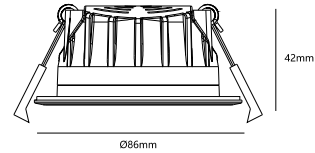

ROSALEE | DOWNLIGHT | SORT

2410200103

nordlux®