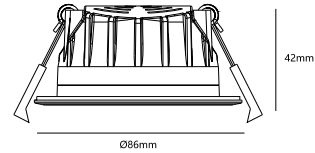

ROSALEE | DOWNLIGHT | SORT

2410200103

nordlux®

Spenning (V): 220-240 Volt
IP-grad: IP65/IP20
Klasse (Klasse 1, Klasse 2, Klasse 3): Klasse 2 (Dobbelt isolert)
Pæresokkel: LED Module
Parallellkobling: True

Primært materiale: Aluminium
Sekundært materiale: Plast
Kabelfarge: Sort
Kabellengde (cm): 30
Kabelens overflatemateriale: Plast
Kan kabelen byttes ut?: False
Farge: Sort

Høyde (cm): 4.2
Bredde (cm): 8.6
Lengde (cm): 8.6
Monteres direkte i isolasjonen:
True

EAN: 5704924017926
TUN: 2367732
Artikkelnummer: 2410200103
Stk. per master box: 3

Høyde på salgseske (cm): 13
Bredde på salgseske (cm): 13
Dybde på salgseske (cm): 7
Volum i salgseske m³ : 0.0012
Produktets nettovekt (kg): 0.2114

Lysstyrke (Lumen): 600
Fargetemperatur (K): 2700K/3000K/4000K
Ra-verdi : 80
Levetid (timer): 50000
Strålevinkel (°) : 36
Candela (cd) (kun for retningsbestemt lampe): 1000
Energiklasse: D
Faktisk strømbruk (W): 7

- Høy IP-grad (IP65) • Kan monteres rett i isolasjonen • Lav installasjonshøyde.
- Velg mellom varmt, hvitt og kaldt lys ved montering • 5 års LED-garanti

Nordlux
2410200103

A
B
C
D
E
F
G

D

7
kWh/1000h

2019/2015

Rosalee er en elegant innfelt spot med høy IP-grad. Velg mellom varmt (2700K), hvitt (3000K) eller kaldt (4000K) lys med den innebygde kelvin-kontakten. Spotten kan monteres rett i isolasjonen og har svært lav monteringshøyde.