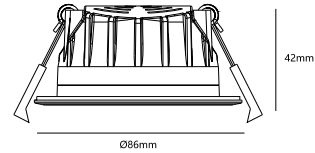

ROSALEE | DOWNLIGHT | SVART

2410200103

nordlux®

Spänning (V): 220-240 Volt
IP-grad: IP65/IP20
Klass (Klass 1, Klass 2, Klass 3):
Klass 2 (Dubbel isolerad)
Lampfattning: LED Module
Parallellkoppling: True

Primärt material: Aluminium
Sekundärt material: Plast
Kabelfärg: Svart
Kabellängd (cm): 30
Ytmaterial på kabeln: Plast
Är kabeln utbyttbar?: False
Färg: Svart

Höjd (cm): 4.2
Bredd (cm): 8.6
Längd (cm): 8.6
Montera direkt i isoleringen: True

EAN: 5704924017926
TUN: 2367732
Artikelnummer: 2410200103
Antal per kolla: 3

Säljförpackning höjd (cm): 13
Säljförpackning bredd cm: 13
Säljförpackning djup (cm): 7
Säljförpackning volym m³: 0.0012
Produktens nettovikt (kg): 0.2114

Ljusstyrka (lumen): 600
Färgtemperatur (K):
2700K/3000K/4000K
Ra-värde : 80
Livslängd (timmar): 50000
Ljusspridningsvinkel (°) : 36
Candela (cd) (endast för riktad
lampa): 1000
Energiklass: D
Faktisk watt (W): 7

- **Hög IP-klass (IP65)** • Kan monteras direkt i isolering • **Låg installationshöjd**
- **Välj mellan varmt, vitt och kallt ljus vid installationen** • **Fem års LED-garanti**

Rosalee är en elegant inbyggnadsspotlight med hög IP-klass och fungerar därför i de flesta utrymmen. Välj mellan varmt (2700K), vitt (3000K) eller kallt (4000K) ljus med den inbyggda kelvinvalet på produkten innan du monterar. Spotlighten kan monteras direkt i isoleringen och har en mycket låg installationshöjd.

Nordlux
2410200103

A
B
C
D
E
F
G

D

7
kWh/1000h

2019/2015