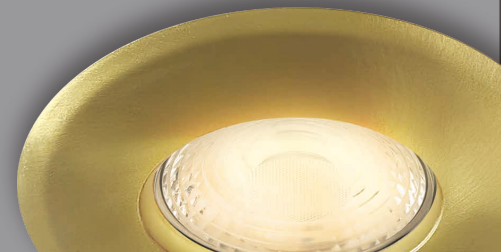

nordlux®

1-KIT