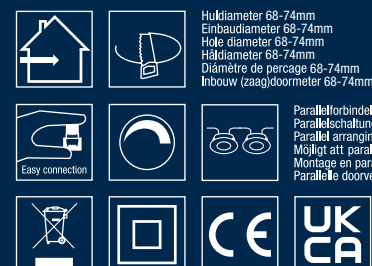

AAD: 10042026 YK

Height x Width x Depth COLOR BOX (CM)	NET WEIGHT COLOR BOX (KG)
13x13x7 CM	0.043 KG
GROSS WEIGHT COLOR BOX (KG)	VOLUME COLOR BOX (CBM)
0.277 KG	0.00118 CBM

nordlux®