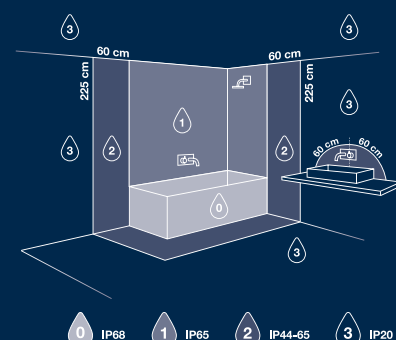

AAD: 10042026 YK

Height x Width x Depth COLOR BOX (CM)	NET WEIGHT COLOR BOX (KG)
13x13x7 CM	0.043 KG
GROSS WEIGHT COLOR BOX (KG)	VOLUME COLOR BOX (CBM)
0.277 KG	0.00118 CBM

nordlux®