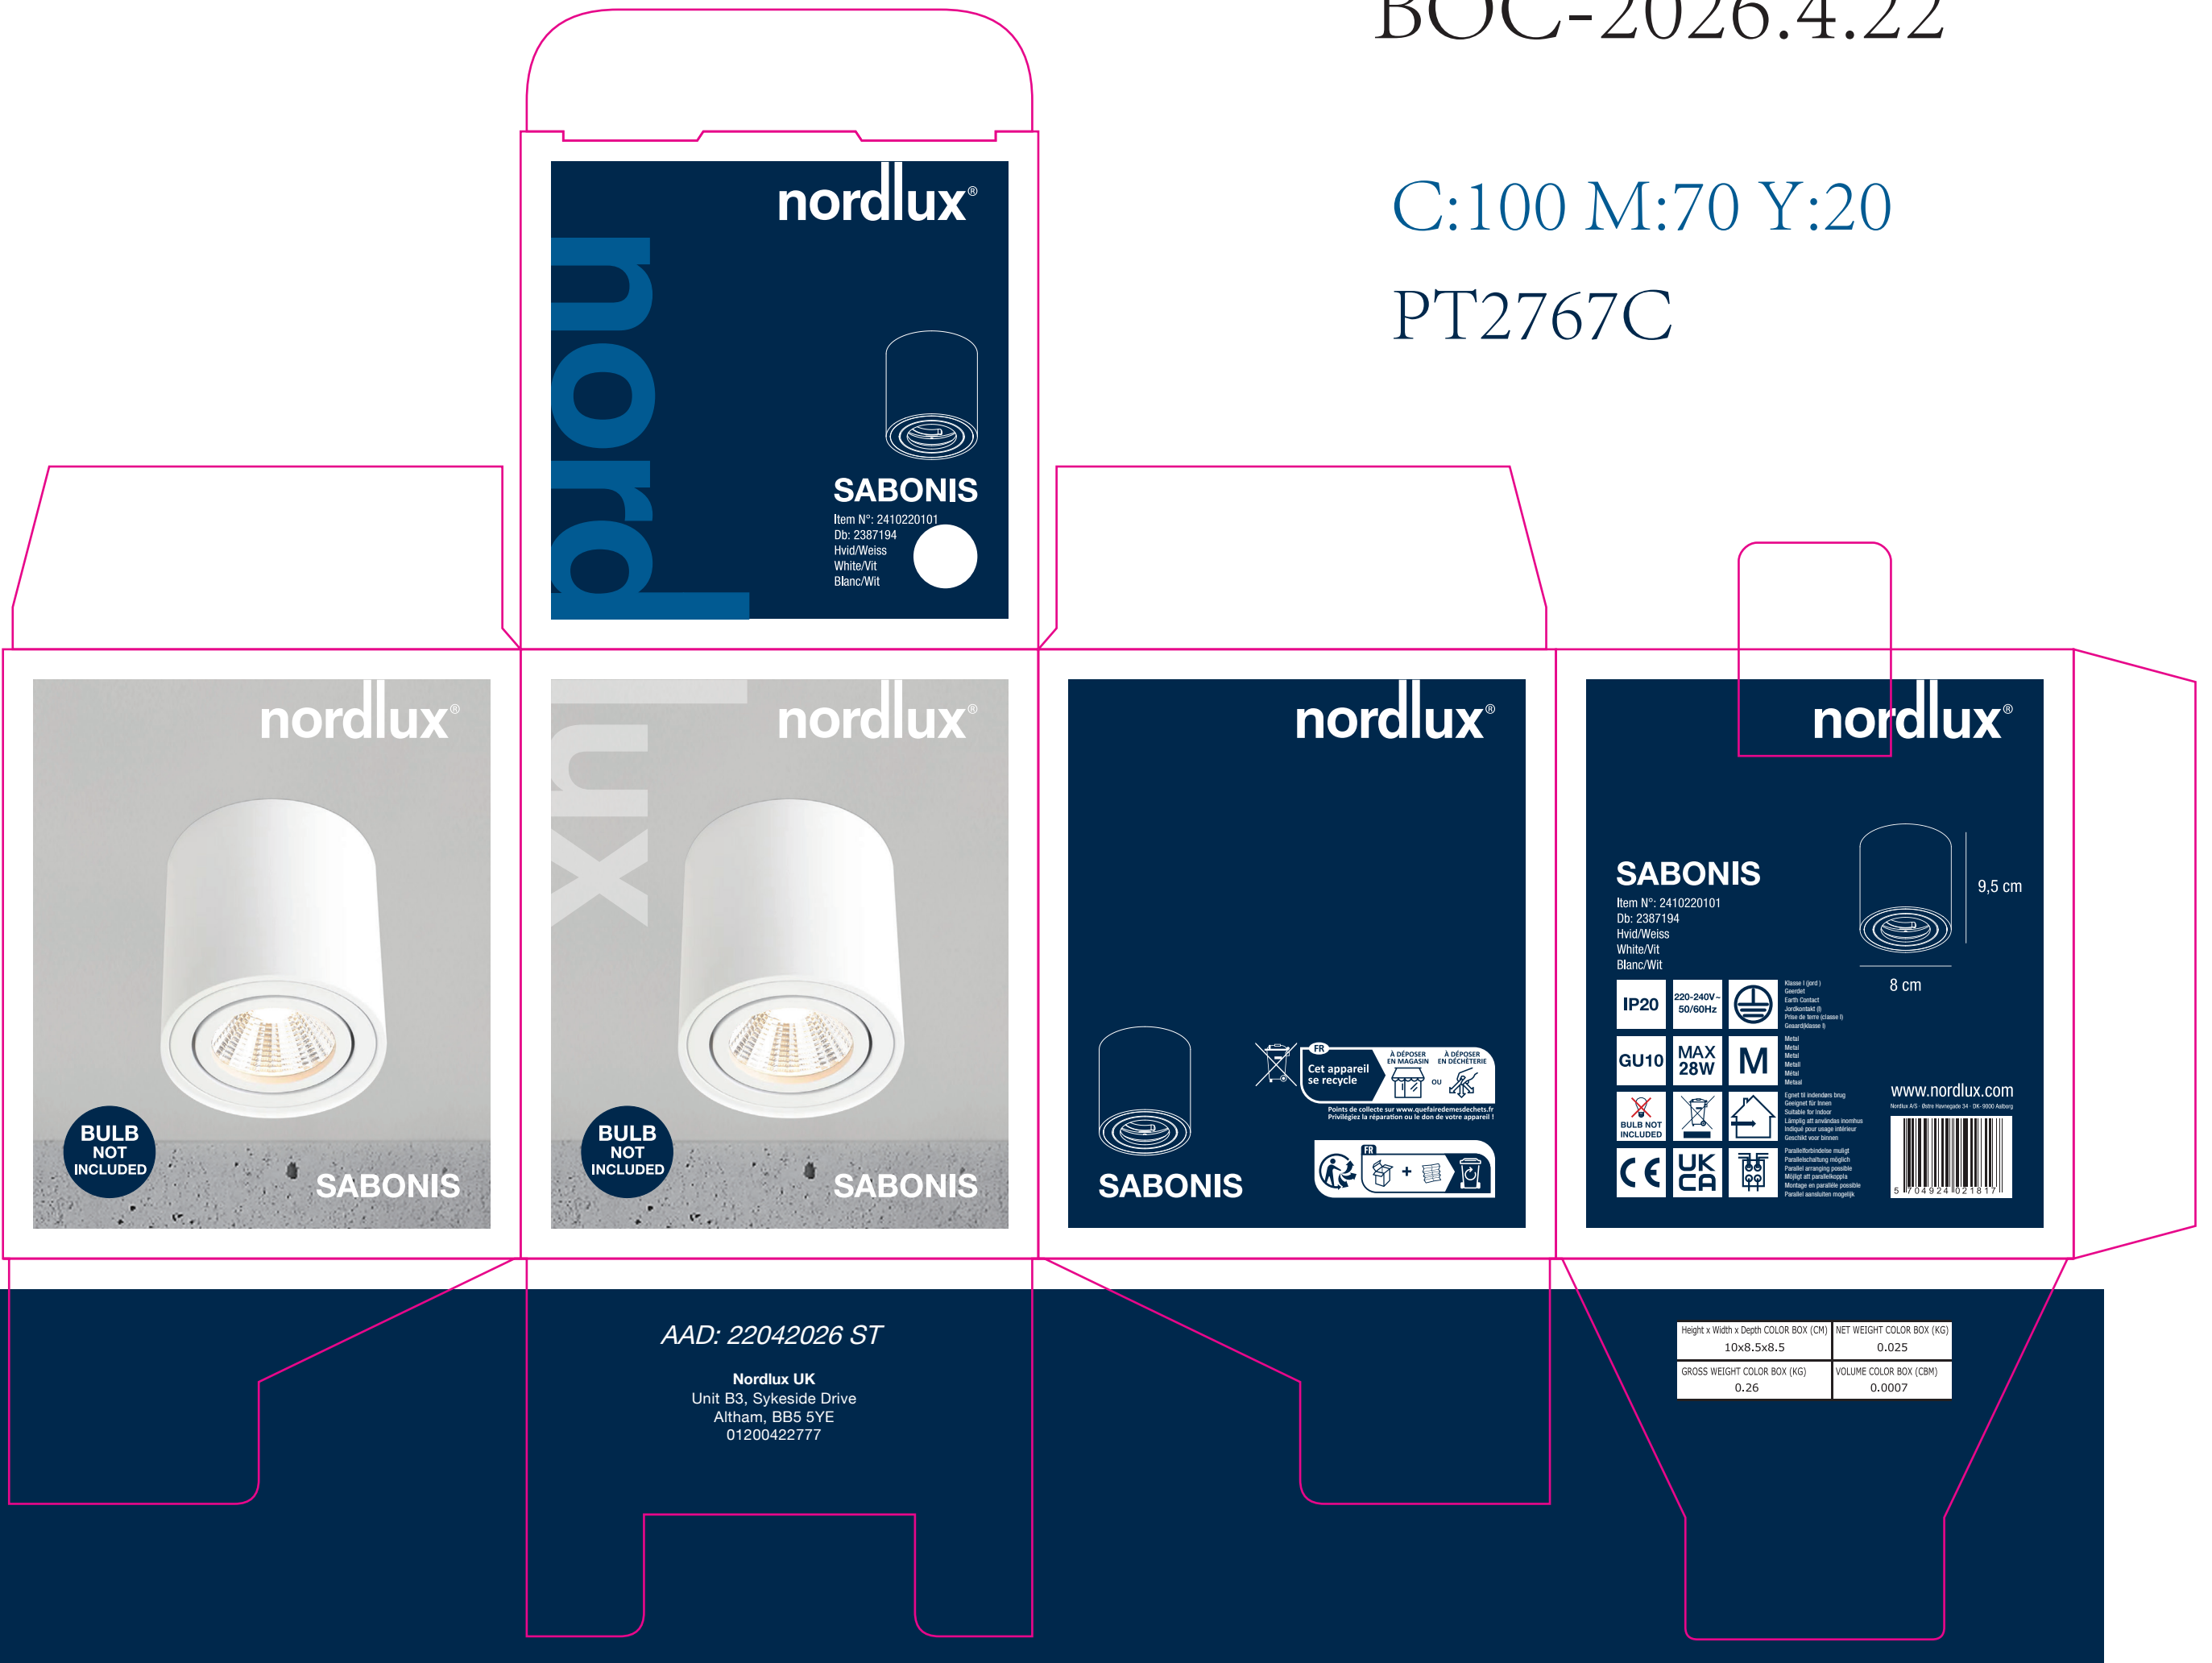

85x85x100mm

彩盒V5 2410220101  
BOC-2026.4.22

C:100 M:70 Y:20

PT2767C

**nordlux®**

**SABONIS**

Item N°: 2410220101  
Db: 2387194  
Hvid/Weiss  
White/Vit  
Blanc/Wit

**nordlux®**

**SABONIS**

**BULB NOT INCLUDED**

**nordlux®**

**SABONIS**

**BULB NOT INCLUDED**

**nordlux®**

**SABONIS**

À DÉPOSER EN MAGASIN À DÉPOSER EN DÉCHÈTERIE  
Cet appareil se recycle

9,5 cm  
8 cm

**IP20** **220-240V - 50/60Hz**

**GU10** **MAX 28W** **M**

**BULB NOT INCLUDED**

**CE** **UK CA**

[www.nordlux.com](http://www.nordlux.com)

5 91 04 924 02 18 1 1

AAD: 22042026 ST