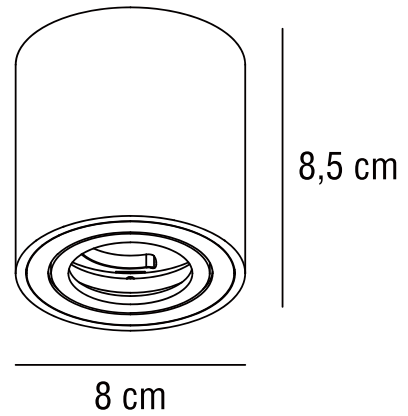

SABONIS | AUFBAUSTRAHLER | WEISS

2410220101

nordlux®

Spannung (V): 220-240 Volt
IP-Grad: IP20
Maximale Lampenleistung (W):
40W

Klasse (Klasse 1, Klasse 2,
Klasse 3): Klasse 1 (Geerdet)
Leuchtmittelsockel: GU10
Parallelschaltung: False

Hauptmaterial: Aluminium
Sekundärmaterial: Aluminium
Farbe: Weiss

Höhe (cm): 8.5
Schirmdurchmesser (cm): 8
Neigungswinkel (°): 30

EAN: 5704924021817
TUN: 2387194
Artikelnummer: 2410220101
Stück pro Hauptkarton: 3
Verkaufsbox Höhe (cm): 9

Verkaufsbox Breite (cm): 8.2
Verkaufsbox Tiefe (cm): 8.2
Verkaufsbox Volumen m³: 0.0006
Produkt Nettogewicht (kg): 0.178

• Verstecktes Kippscharnier • Gerichtetes Licht

Bei Sabonis handelt es sich um ein Aubaudoonlight mit einem versteckten Kippscharnier, dank dem sich das Licht leicht in die gewünschte Richtung ausrichten lässt.