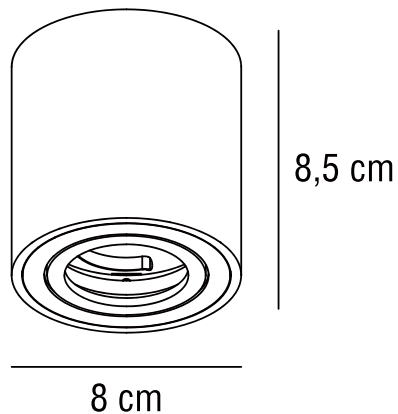

SABONIS | PÅBYGNINGSSPOT | HVID

2410220101

nordlux®

Spænding (V): 220-240 Volt
IP-vurdering: IP20
Maksimal pæreeffekt (W): 40W
Klasse (klasse 1, klasse 2, klasse 3): Klasse 1 (Jord)
Pærefatning: GU10
Parallelforbindelse: False

Højde (cm): 8.5
Skærm diameter (cm): 8
Vippevinkel (°): 30
EAN-nummer: 5704924021817
TUN: 2387194
Varenummer: 2410220101

Stk. pr. master-kasse: 3
Salgskasse, højde (cm): 9
Salgskasse, bredde (cm): 8.2
Salgskasse, dybde (cm): 8.2
Salgskasse, volumen (m³): 0.0006
Nettovægt af produkt (kg): 0.178

Primært materiale: Aluminium
Sekundært materiale: Aluminium
Farve: Hvid

• Skjult vippehængsel • Retningsbestemt lys

Sabonis er et overflademonteret downlight med et skjult vippehængsel, der gør det let at tilpasse lyset i den retning, du ønsker.