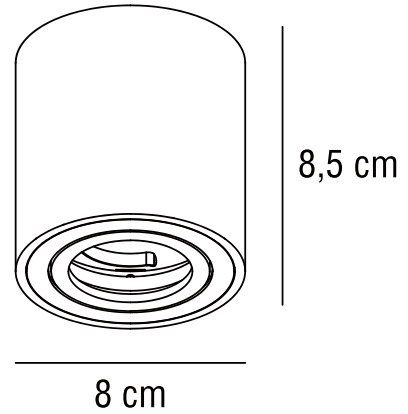

SABONIS | PÅBYGNINGSSPOT | HVID

2410220101

nordlux®

Spænding (V): 220-240 Volt
IP-vurdering: IP20
Maksimal pæreeffekt (W): 40W
Klasse (klasse 1, klasse 2, klasse 3): Klasse 1 (Jord)
Pærefatning: GU10
Parallelforbindelse: False

Højde (cm): 8.5
Skærm diameter (cm): 8
Vippevinkel (°): 30
EAN-nummer: 5704924021817
TUN: 2387194
Varenummer: 2410220101

Stk. pr. master-kasse: 3
Salgskasse, højde (cm): 9
Salgskasse, bredde (cm): 8.2
Salgskasse, dybde (cm): 8.2
Salgskasse, volumen (m³): 0.0006
Nettovægt af produkt (kg): 0.178

Primært materiale: Aluminium
Sekundært materiale: Aluminium
Farve: Hvid

• Skjult vippehængsel • Retningsbestemt lys

Sabonis er et overflademonteret downlight med et skjult vippehængsel, der gør det let at tilpasse lyset i den retning, du ønsker.