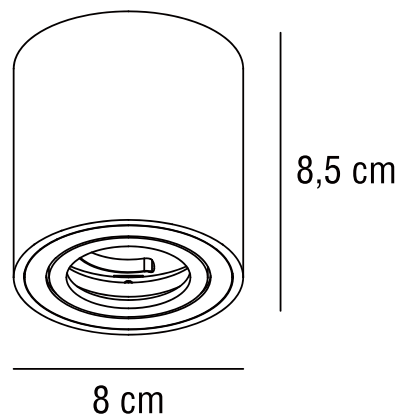

SABONIS | SURFACE SPOT | BLANC

2410220101

nordlux®

Tension (V): 220-240 Volt
Protection IP: IP20
Puissance maximale de l'ampoule (W): 40W
Classe (Classe 1, Classe 2, Classe 3): Classe 1 (Prise de terre)
Culot d'ampoule: GU10
Connexion parallèle: False
Matière première: Aluminium
Matériau secondaire: Aluminium
Couleur: Blanc

Hauteur (cm): 8.5
Diamètre de l'abat-jour (cm): 8
Angle de basculement (°): 30
EAN: 5704924021817
TUN: 2387194
Numéro d'article: 2410220101
Pièces par unité d'emballage: 3
Hauteur de la boîte de vente (cm): 9
Largeur de la boîte de vente (cm): 8.2

Profondeur de la boîte de vente (cm): 8.2
Volume de la boîte de vente m³: 0.0006
Poids net du produit (kg): 0.178

• Charnière à bascule cachée • Éclairage directionnel

Sabonis est un spot monté en surface doté d'une charnière à bascule cachée qui permet d'orienter facilement l'éclairage dans la direction souhaitée.