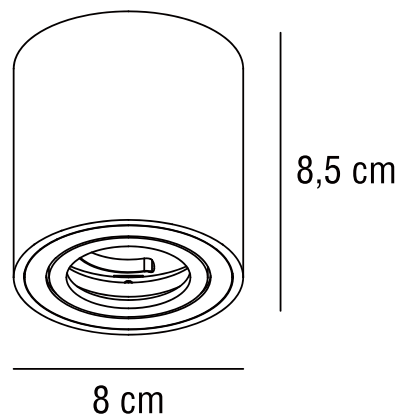

# SABONIS | SURFACE SPOT | BLANC

2410220101

nordlux®

Tension (V): 220-240 Volt  
Protection IP: IP20  
Puissance maximale de l'ampoule (W): 40W  
Classe (Classe 1, Classe 2, Classe 3): Classe 1 (Prise de terre)  
Culot d'ampoule: GU10  
Connexion parallèle: False  
Matière première: Aluminium  
Matériau secondaire: Aluminium  
Couleur: Blanc

Hauteur (cm): 8.5  
Diamètre de l'abat-jour (cm): 8  
Angle de basculement (°): 30  
EAN: 5704924021817  
TUN: 2387194  
Numéro d'article: 2410220101  
Pièces par unité d'emballage: 3  
Hauteur de la boîte de vente (cm): 9  
Largeur de la boîte de vente (cm): 8.2

Profondeur de la boîte de vente (cm): 8.2  
Volume de la boîte de vente m<sup>3</sup>: 0.0006  
Poids net du produit (kg): 0.178

• Charnière à bascule cachée • Éclairage directionnel

Sabonis est un spot monté en surface doté d'une charnière à bascule cachée qui permet d'orienter facilement l'éclairage dans la direction souhaitée.