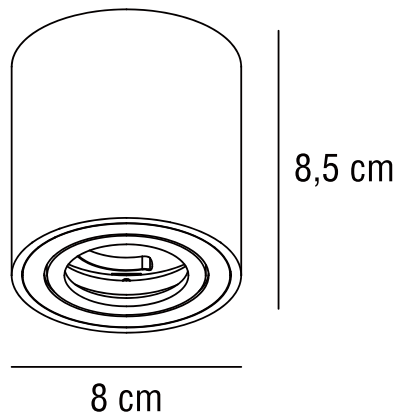

SABONIS | INN/PÅBYGGINGSPOT | HVIT

2410220101

nordlux®

Spenning (V): 220-240 Volt
IP-grad: IP20
Maksimal lysstyrke (W): 40W
Klasse (Klasse 1, Klasse 2,
Klasse 3): Klasse 1
Pæresokkel: GU10
Parallellkobling: False

Høyde (cm): 8.5
Skjerm diameter (cm): 8
Tiltvinkel (°): 30
EAN: 5704924021817
TUN: 2387194
Artikkelnummer: 2410220101

Stk. per master box: 3
Høyde på salgseske (cm): 9
Bredde på salgseske (cm): 8.2
Dybde på salgseske (cm): 8.2
Volum i salgseske m³: 0.0006
Produktets nettovekt (kg): 0.178

Primært materiale: Aluminium
Sekundært materiale: Aluminium
Farge: Hvit

• Skjult vippehengsel • Retningsbestemt lys

Sabonis er en utenpåliggende downlight med skjult vippehengsel som gjør det enkelt å tilpasse lyset i den retningen du ønsker.