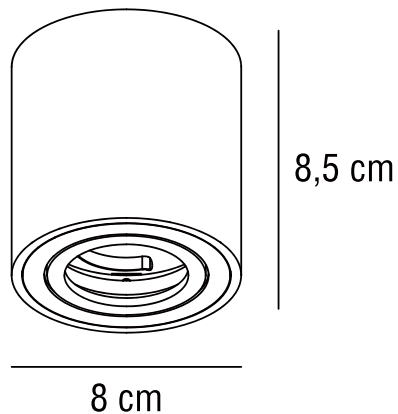

# SABONIS | DOWNLIGHT-IN-PÅBYGGNAD | VIT

2410220101

nordlux®

Spänning (V): 220-240 Volt  
IP-grad: IP20  
Maximal lampeffekt (W): 40W  
Klass (Klass 1, Klass 2, Klass 3):  
Klass 1 (Jordkontakt)  
Lampfättning: GU10  
Parallellkoppling: False

Primärt material: Aluminium  
Sekundärt material: Aluminium  
Färg: Vit

Höjd (cm): 8.5  
Skärmdiameter (cm): 8  
Tiltningvinkel (°): 30  
EAN: 5704924021817  
TUN: 2387194  
Artikelnummer: 2410220101  
Antal per kolla: 3  
Säljförpackning höjd (cm): 9

Säljförpackning bredd cm: 8.2  
Säljförpackning djup (cm): 8.2  
Säljförpackning volym m<sup>3</sup>: 0.0006  
Productens nettovikt (kg): 0.178

• Dolt tiltgångjärn • Riktat ljus

Sabonis är en utanpåliggande downlight med ett dolt tiltgångjärn som gör det enkelt att justera ljuset i den riktning du önskar.