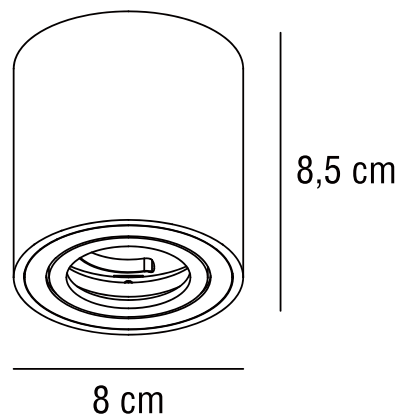

SABONIS | DOWNLIGHT-IN-PÅBYGGNAD | VIT

2410220101

nordlux®

Spänning (V): 220-240 Volt
IP-grad: IP20
Maximal lampeffekt (W): 40W
Klass (Klass 1, Klass 2, Klass 3):
Klass 1 (Jordkontakt)
Lampfatning: GU10
Parallellkoppling: False

Primärt material: Aluminium
Sekundärt material: Aluminium
Färg: Vit

Höjd (cm): 8.5
Skärmdiameter (cm): 8
Tiltningvinkel (°): 30
EAN: 5704924021817
TUN: 2387194
Artikelnummer: 2410220101
Antal per kolla: 3
Säljförpackning höjd (cm): 9

Säljförpackning bredd cm: 8.2
Säljförpackning djup (cm): 8.2
Säljförpackning volym m³: 0.0006
Productens nettovikt (kg): 0.178

• Dolt tiltgångjärn • Riktat ljus

Sabonis är en utanpåliggande downlight med ett dolt tiltgångjärn som gör det enkelt att justera ljuset i den riktning du önskar.