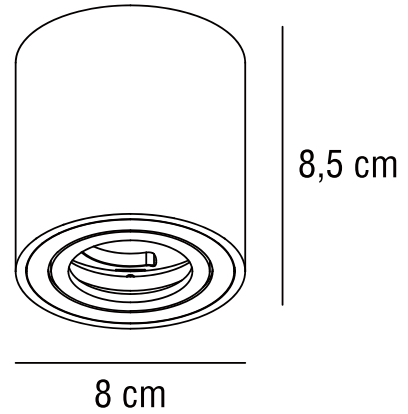

SABONIS | AUFBAUSTRAHLER | SCHWARZ

2410220103

nordlux®

Spannung (V): 220-240 Volt
IP-Grad: IP20
Maximale Lampenleistung (W):
40W
Klasse (Klasse 1, Klasse 2,
Klasse 3): Klasse 1 (Geerdet)
Leuchtmittelsockel: GU10
Parallelschaltung: False

Hauptmaterial: Aluminium
Sekundärmaterial: Aluminium
Farbe: Schwarz

Höhe (cm): 8.5
Schirmdurchmesser (cm): 8
Neigungswinkel (°): 30
EAN: 5704924021824
TUN: 2387193
Artikelnummer: 2410220103
Stück pro Hauptkarton: 3
Verkaufsbox Höhe (cm): 9

Verkaufsbox Breite (cm): 8.2
Verkaufsbox Tiefe (cm): 8.2
Verkaufsbox Volumen m³: 0.0006
Produkt Nettogewicht (kg): 0.178

• Verstecktes Kippscharnier • Gerichtetes Licht

Bei Sabonis handelt es sich um ein Aubaudoonlight mit einem versteckten Kippscharnier, dank dem sich das Licht leicht in die gewünschte Richtung ausrichten lässt.